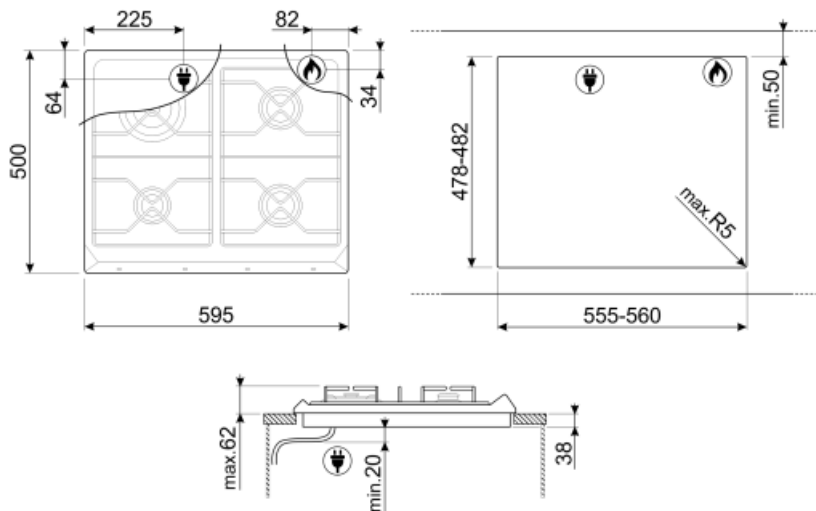

Anterior esquerdo - Queimador a gás auxiliar - 1.10 kW

Posterior esquerdo - Queimador a gás ultrarrápido - 3.30 kW

Posterior direito - Queimador a gás semirrápido - 1.70 kW

Anterior direito - Queimador a gás semirrápido - 1.70 kW

Válvulas de segurança
corte rápido do gás Sim

Ignição eletrônica nos
comandos Sim

Ligação elétrica

Potência elétrica
nominal 1 W
Tensão (Volts) 220-240 V

Frequência (Hz) 50/60 Hz
Comprimento do cabo
de alimentação 120 cm

Ligação do gás

Gás Preparada para gás
natural
Ligação ao gás Ligação ao gás cilíndrica
Outros injetores Para gás butano
incluídos

Outras conexões de gás
incluídas Ligação cônica ao gás
Potência nominal do gás 7800 W