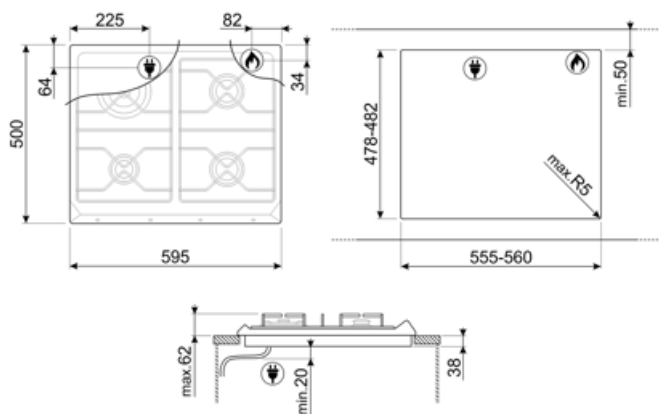

Anterior esquerdo - Queimador a gás auxiliar - 1.10 kW

Posterior esquerdo - Queimador a gás ultrarrápido - 3.30 kW

Posterior direito - Queimador a gás semirrápido - 1.70 kW

Anterior direito - Queimador a gás semirrápido - 1.70 kW

Válvulas de segurança	Sim	Ignição eletrónica nos comandos	Sim
corte rápido do gás			

Ligação elétrica

Potência elétrica nominal	1 W	Comprimento do cabo de alimentação	120 cm
Tensão (Volts)	220-240 V	Ficha elétrica	No
Frequência (Hz)	50/60 Hz		

Ligação do gás

Gás	Preparada para gás natural	Outras conexões de gás incluídas	Ligação cónica ao gás
Ligação ao gás	Ligação ao gás cilíndrica	Potência nominal do gás	7800 W
Outros injetores incluídos	Para gás butano