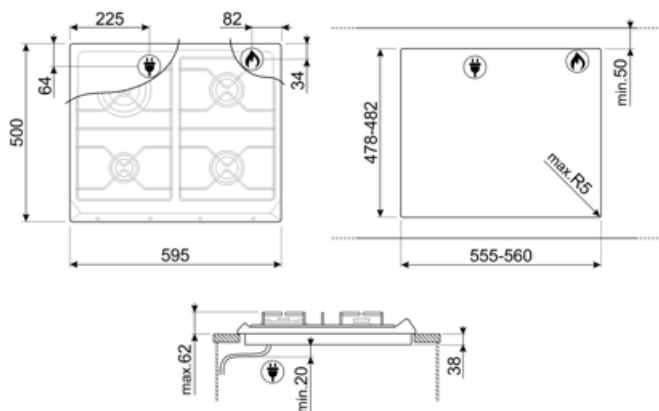

UR

Фронтальная левая - Газ - вспомогательная - 1.10 кВт

Задняя левая - Газ - ультрабыстрая - 3.30 кВт

Задняя правая - Газ - полубыстрая - 1.70 кВт

Фронтальная правая - Газ - полубыстрая - 1.70 кВт

Газ-контроль	Да	Автоматический электроподжиг	Да

Электрическое подключение

Номинальная мощность	1 Вт	Длина электрического кабеля	120 см
Напряжение	220-240 В	Тип электрической вилки	Нет
Частота тока	50/60 Гц		

Подключение к газу

Тип газа	G20 природный газ	Подключение к газу	Коническое
Подключение к газу	Цилиндрическое	Номинальная мощность газа	7800 Вт
Жиклеры для других типов газа в комплекте	G30 GPL сжиженный газ