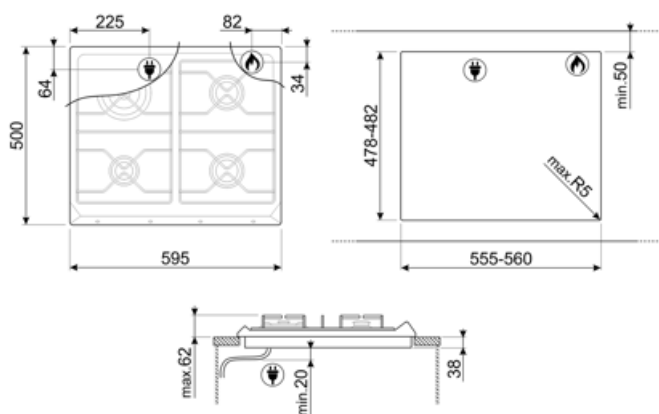

UR

Фронтальная левая - Газ - вспомогательная - 1.10 кВт

Задняя левая - Газ - ультрабыстрая - 3.30 кВт

Задняя правая - Газ - полубыстрая - 1.70 кВт

Фронтальная правая - Газ - полубыстрая - 1.70 кВт

Газ-контроль

Да

**Автоматический
электроподжиг**

Да

Электрическое подключение

Номинальная мощность 1 Вт

Напряжение 220-240 В

Частота тока 50/60 Гц

**Длина электрического
кабеля** 120 см

**Тип электрической
вилки** Нет

Подключение к газу

Тип газа G20 природный газ

Подключение к газу Цилиндрическое

**Жиклеры для других
типов газа в комплекте** G30 GPL сжиженный газ

Подключение к газу Коническое

**Номинальная мощность
газа** 7800 Вт