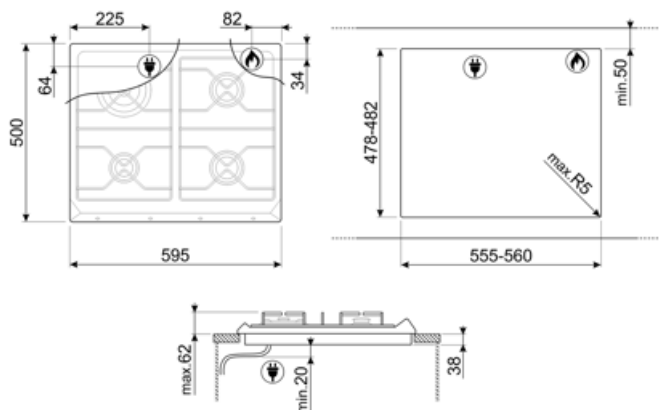

Электрическое подключение

Номинальная мощность 1 Вт
Напряжение 220-240 В

Частота тока 50/60 Гц
Длина электрического кабеля 120 см

Подключение к газу

Тип газа G20 природный газ
Подключение к газу Цилиндрическое
Жиклеры для других типов газа в комплекте G30 GPL сжиженный газ

Подключение к газу Коническое
Номинальная мощность газа 7800 Вт