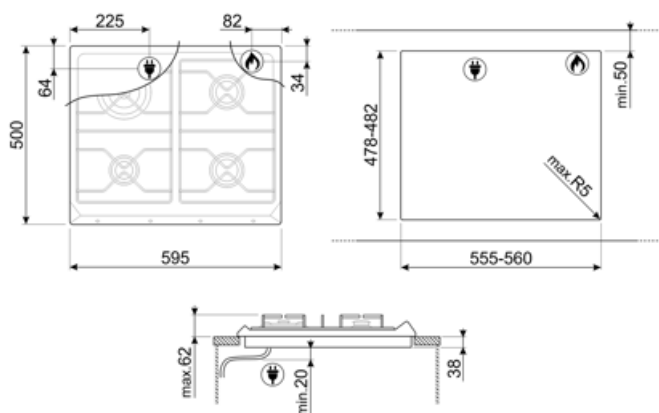

Predný vľavo - Plyn – AUX - 1.10 kW

Zadný ľavý - Plyn – UR - 3.30 kW

Zadný pravý - Plyn – Polorýchly - 1.70 kW

Predný vpravo - Plyn – Polorýchly - 1.70 kW

Poistné plynové ventily Áno

Automatické zapálenie Áno

Elektrické pripojenie

Hodnotenie elektrického pripojenia (W) 1 W

Napätie (V) 220-240 V

Frekvencia (Hz) 50/60 Hz

Dĺžka napájacieho kábla 120 cm

Terminal box No

Zátka No

Pripojenie plynu

Typ plynu G20 Zemný plyn

Gas connection Cilindrical

Ďalšie plynové dýzy vo výbave G30 LPG Skvapalnený plyn

Ďalšie plynové prípojky vo výbave Kužel'ový

Hodnotenie plynového pripojenia (W) 7800 W