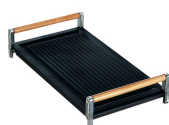

BB3679

Liatinová grilovacia platňa