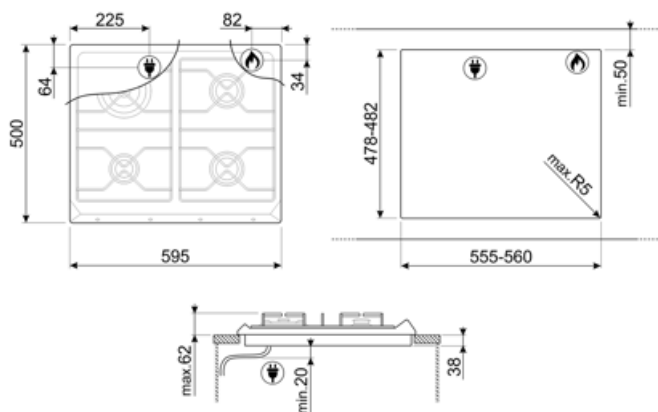

UR

Predný vľavo - Plyn – AUX - 1.10 kW

Zadný ľavý - Plyn – UR - 3.30 kW

Zadný pravý - Plyn – Polorýchly - 1.70 kW

Predný vpravo - Plyn – Polorýchly - 1.70 kW

Poistné plynové ventily Áno

Automatické zapálenie Áno

Elektrické pripojenie

Hodnotenie elektrického pripojenia (W) 1 W

Napätie (V) 220-240 V

Frekvencia (Hz) 50/60 Hz

Dĺžka napájacieho kábla 120 cm

Terminal box No

Zátka Nie

Pripojenie plynu

Typ plynu G20 Zemný plyn

Gas connection Cilindrical

Ďalšie plynové dýzy vo výbave G30 LPG Skvapalnený plyn

Ďalšie plynové prípojky vo výbave Kuželový

Hodnotenie plynového pripojenia (W) 7800 W