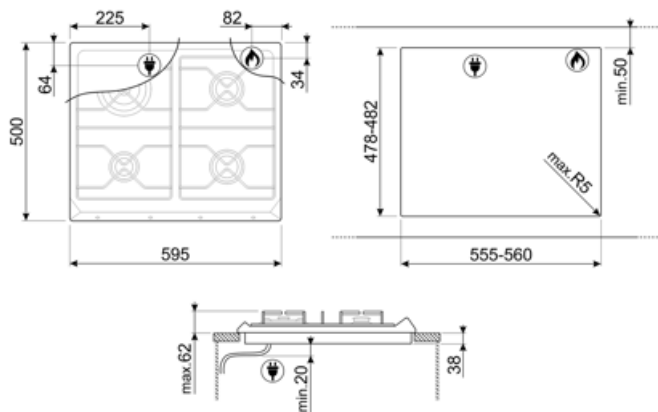

Elektrisk anslutning

Anslutningseffekt	1 W	Frekvens	50/60 Hz
Spänning (V)	220-240 V	Längd matningskabel	120 cm

Gasanslutning

Typ av gas	G20 Naturgas	Övriga inkluderade gasanslutningar	Konisk
Gasanslutning	Cylindrisk	Anslutningseffekt	7800 W
Andra medföljande dysor	G30 Gasol