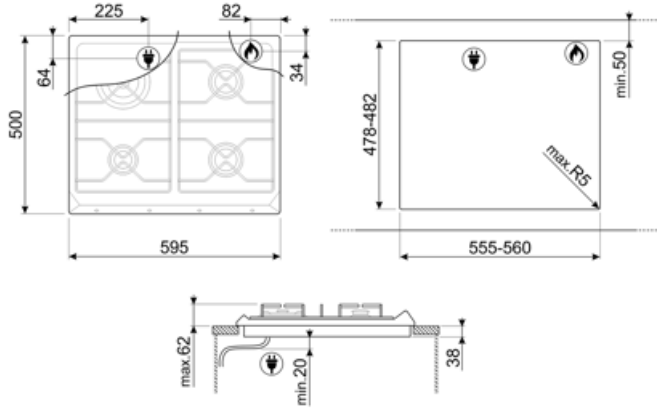

UR

Ön sol - Gaz - Yardımcı - 1.10 kW

Arka sol - Gaz - UR - 3.30 kW

Arka sağ - Gaz - Yarı Hızlı - 1.70 kW

Ön sağ - Gaz - Yarı Hızlı - 1.70 kW

Gaz emniyet valfleri Evet

Otomatik Ateşleme

Evet

Elektrik Bağlantısı

Elektrik bağlantısı derecesi (W)	1 W	Güç kaynağı kablo uzunluğu	120 cm
Voltaj (V)	220-240 V	Terminal box	No
Frekans (Hz)	50/60 Hz	Fiş	Hayır

Gaz Bağlantısı

Gaz Tipi	G20 Doğal gaz	Sağlanan diğer gaz bağlantıları	Konik
Gas connection	Cilindrical	Gaz bağlantı derecesi (W)	7800 W
Diğer gaz nozülleri dahildir	G30 GPL likit gaz