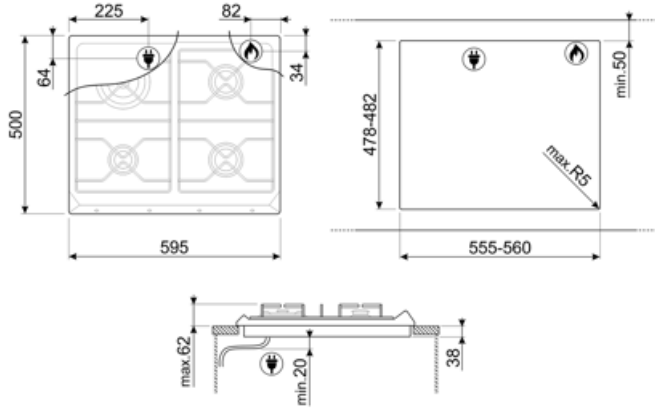

UR

Ön sol - Gaz - Yardımcı - 1.10 kW

Arka sol - Gaz - UR - 3.30 kW

Arka sağ - Gaz - Yarı Hızlı - 1.70 kW

Ön sağ - Gaz - Yarı Hızlı - 1.70 kW

Gaz emniyet valfleri Evet

Otomatik Ateşleme

Evet

Elektrik Bağlantısı

Elektrik bağlantısı derecesi (W)	1 W	Güç kaynağı kablo uzunluğu	120 cm
Voltaj (V)	220-240 V	Terminal box	No
Frekans (Hz)	50/60 Hz	Fiş	Hayır

Gaz Bağlantısı

Gaz Tipi	G20 Doğal gaz	Sağlanan diğer gaz bağlantıları	Konik
Gas connection	Cilindrical	Gaz bağlantı derecesi (W)	7800 W
Diğer gaz nozülleri dahildir	G30 GPL likit gaz