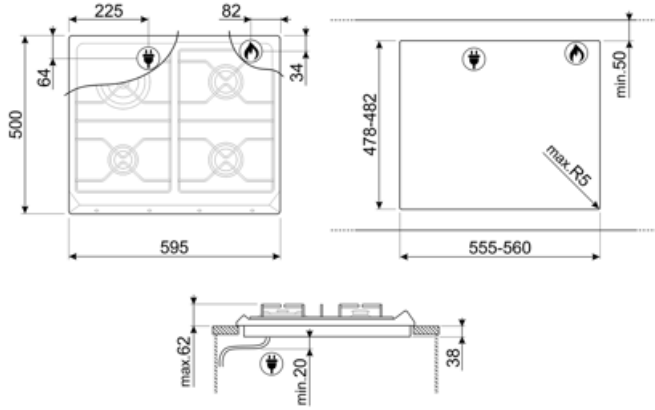

UR

Ön sol - Gaz - Yardımcı - 1.10 kW

Arka sol - Gaz - UR - 3.30 kW

Arka sağ - Gaz - Yarı Hızlı - 1.70 kW

Ön sağ - Gaz - Yarı Hızlı - 1.70 kW

Gaz emniyet valfleri	Evet	Otomatik Ateşleme	Evet

Elektrik Bağlantısı

Elektrik bağlantısı derecesi (W)	1 W	Güç kaynağı kablo uzunluğu	120 cm
Voltaj (V)	220-240 V	Terminal box	No
Frekans (Hz)	50/60 Hz	Fiş	Hayır

Gaz Bağlantısı

Gaz Tipi	G20 Doğal gaz	Sağlanan diğer gaz bağlantıları	Konik
Gas connection	Cilindrical	Gaz bağlantı derecesi (W)	7800 W
Diğer gaz nozülleri dahildir	G30 GPL likit gaz