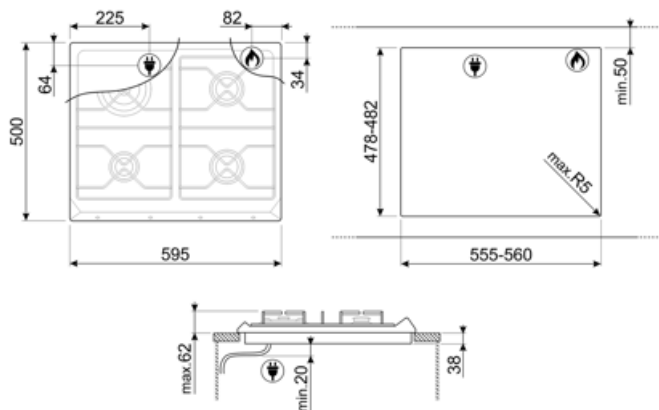

SR964PGH

Сімейство продуктів
Вбудовування
Розміри
Джерело живлення
Тип
Код EAN

Варильна поверхня
Стандартна
60 cm
Газ
Газ
8017709200138

Естетика

Естетика
Колір
Матеріал
Решітки
Тип управління
Розташування перемикачів
Кількість перемикачів
Колір перемикачів
Логотип
Колір серіографії

Victoria
Кремний
Емальований
Чавунно-сірий
Перемикачі
Фронтальне
4
Хром
Серіографія
Сірий

Програми/ функції

Кількість газових зон приготування 4
Кількість зон приготування 4

Опції

Стандартный вырез 478-482x555-560 мм

Електричне підключення

Номінальна потужність	1 Вт	Довжина електричного кабелю (см)	120 см
Напруга (В)	220-240 В	Тип електричної вилки	Hi
Частота струму (Гц)	50/60 Гц		

Підключення до газу

Тип газу	G20 Природний газ	Підключення до газу	Конічне
Підключення до газу	Циліндричне	Номінальна потужність газу (кВт)	7800 Вт
Жиклери для інших типів газу в комплекті	G30 GPL Зріджений газ		