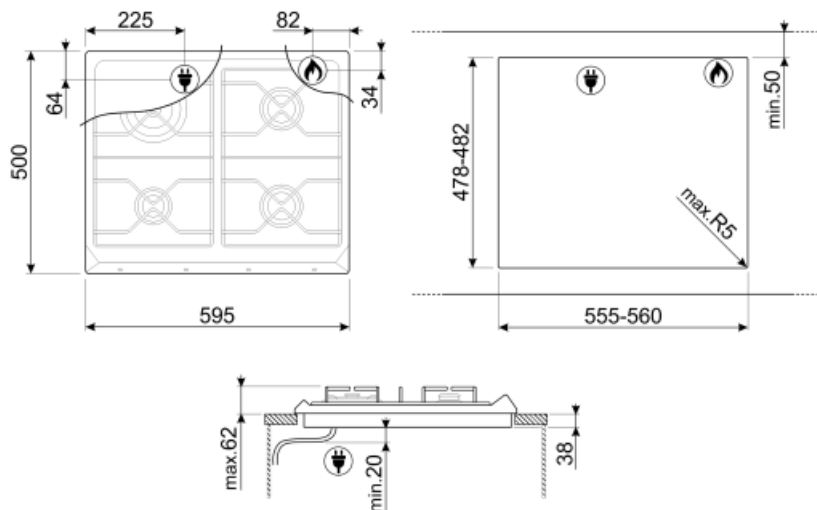

Передня ліва - Газ - AUX - 1.10 кВт

Задня ліва - Газ - Ультрашвидка - 3.30 кВт

Задня права - Газ - SRD - 1.70 кВт

Передня права - Газ - SRD - 1.70 кВт

Газ-контроль

Так

**Автоматичне
електрозапалювання**

Так

Електричне підключення

Номінальна потужність 1 Вт

Напруга (В) 220-240 В

Частота струму (Гц) 50/60 Гц

**Довжина електричного
кабелю (см)** 120 см

Підключення до газу

Тип газу G20 Природний газ

Підключення до газу Циліндричне

**Жиклери для інших
типів газу в комплекті** G30 GPL Зріджений газ

Підключення до газу Конічне

**Номінальна потужність
газу (кВт)** 7800 Вт