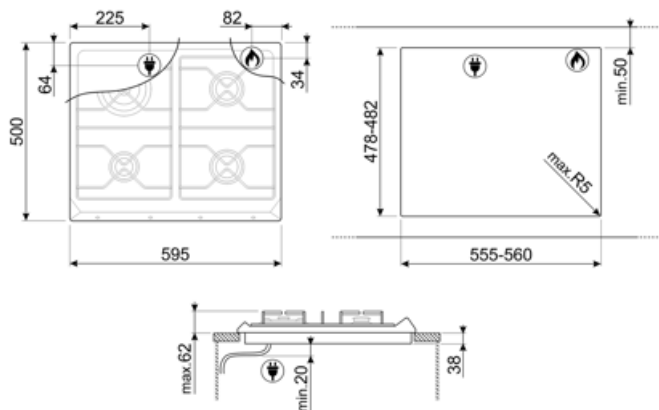

SR964PGH

Сімейство продуктів
Вбудовування
Розміри
Джерело живлення
Тип
Код EAN

Варильна поверхня
Стандартна
60 cm
Газ
Газ
8017709200138

Естетика

Естетика
Колір
Матеріал
Решітки
Тип управління
Розташування перемикачів
Кількість перемикачів
Колір перемикачів
Логотип
Колір серіографії

Victoria
Кремовий
Емальований
Чавунно-сірий
Перемикачі
Фронтальне
4
Хром
Серіографія
Сірий

Програми/ функції

Кількість газових зон приготування 4
Кількість зон приготування 4

Опції

Стандартный вырез 478-482x555-560 мм

Електричне підключення

Номінальна потужність	1 Вт	Довжина електричного кабелю (см)	120 см
Напруга (В)	220-240 В	Тип електричної вилки	Hi
Частота струму (Гц)	50/60 Гц		

Підключення до газу

Тип газу	G20 Природний газ	Підключення до газу	Конічне
Підключення до газу	Циліндричне	Номінальна потужність газу (кВт)	7800 Вт
Жиклери для інших типів газу в комплекті	G30 GPL Зріджений газ		