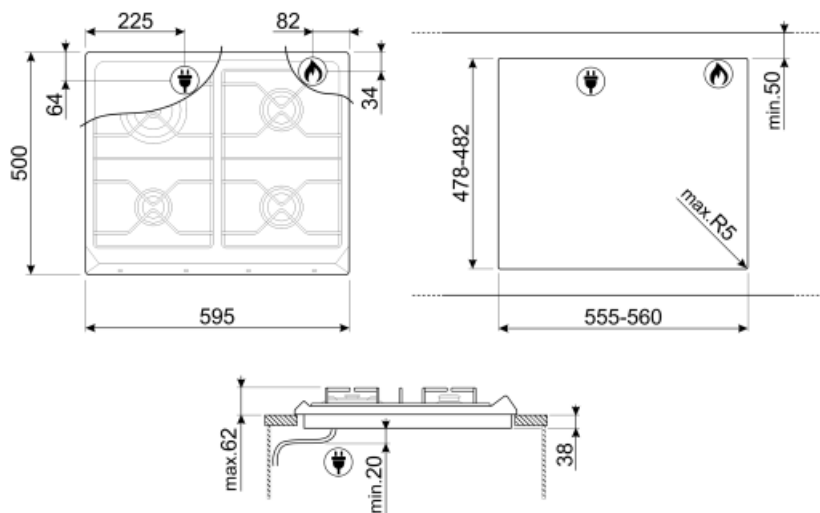

G20 zemní plyn
 Cylindrical
 G30 GPL kapalný plyn

Včetně dalších plynových armatur
 Jmenovitý výkon připojení plynu (W)

Kónický
 7800 W

Not included accessories

BB3679

Litínový rošt

6MP700BS

Sada knoflíků na varnou desku – Cortina stříbrná/stříbrná