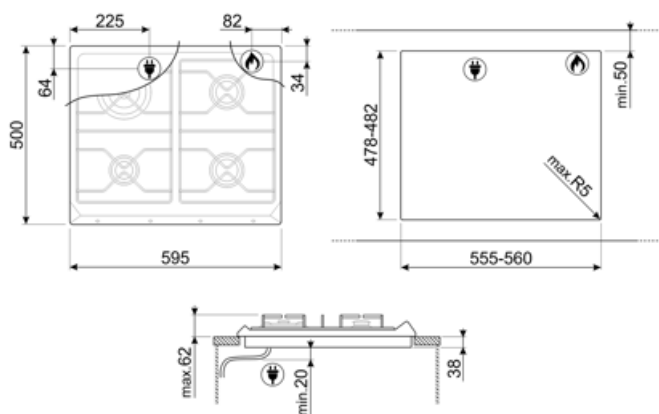

Victoria
Nerezová ocel
Satén
Nerezová ocel
Litina
Ovládací knoflíky
Přední
4
Chróm
Sítotisk
Černá

Program/funkce

Počet plynových varných zón 4
Celkový počet varných zón 4

Možnosti

Výřez pracovní desky 478-482x555-560 mm

Připojení plynu

Druh plynu G20 zemní plyn
 Gas connection Cilindrical
 Další plynové trysky jsou součástí balení G30 GPL kapalný plyn

Včetně dalších plynových armatur Kónický
 Jmenovitý výkon připojení plynu (W) 7800 W