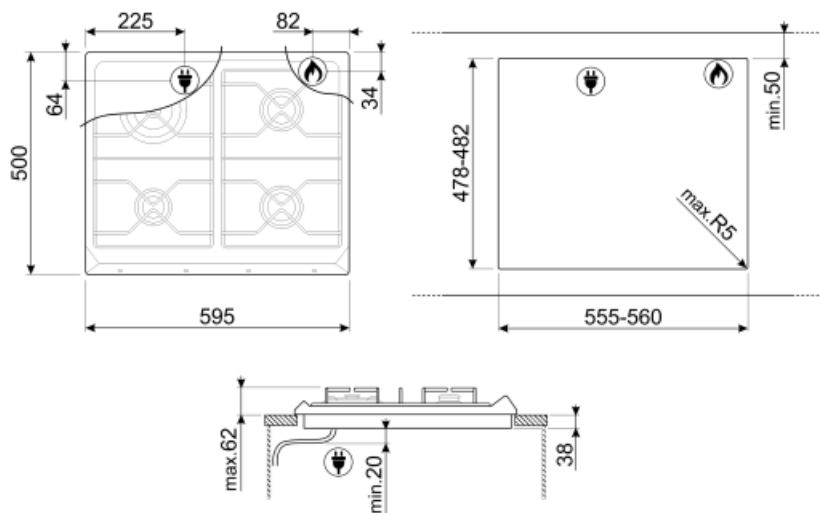

UR

Přední levá - Plyn – pomocný - 1.10 kW
Zadní levá - Plyn – ultrarychlý - 3.30 kW
Zadní pravá - Plyn – polorychlý - 1.70 kW
Přední pravá - Plyn – polorychlý - 1.70 kW
Plynové pojistné ventily Ano

Automatické zapalování Ano

Elektrické připojení

Jmenovitý příkon elektrického připojení (W) 1 W
Napětí (V) 220-240 V

Kmitočet (Hz) 50/60 Hz
Power supply cable length 120 cm

Připojení plynu

Druh plynu G20 zemní plyn
Gas connection Cylindrical
Další plynové trysky jsou součástí balení G30 GPL kapalný plyn

Včetně dalších plynových armatur Kónický
Jmenovitý výkon připojení plynu (W) 7800 W