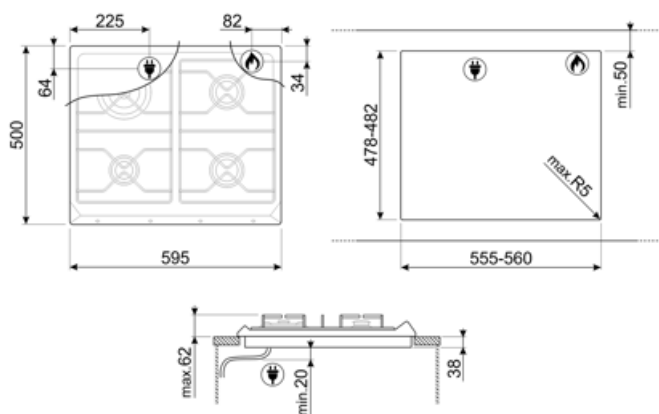

Victoria
Nerezová ocel
Satén
Nerezová ocel
Litina
Ovládací knoflíky
Přední
4
Chróm
Sítotisk
Černá

Program/funkce

Počet plynových varných zón 4
Celkový počet varných zón 4

Možnosti

Výřez pracovní desky 478-482x555-560 mm

Připojení plynu

Druh plynu G20 zemní plyn
 Gas connection Cilindric
 Další plynové trysky jsou součástí balení G30 GPL kapalný plyn

Včetně dalších plynových armatur Kónický
 Jmenovitý výkon připojení plynu (W) 7800 W