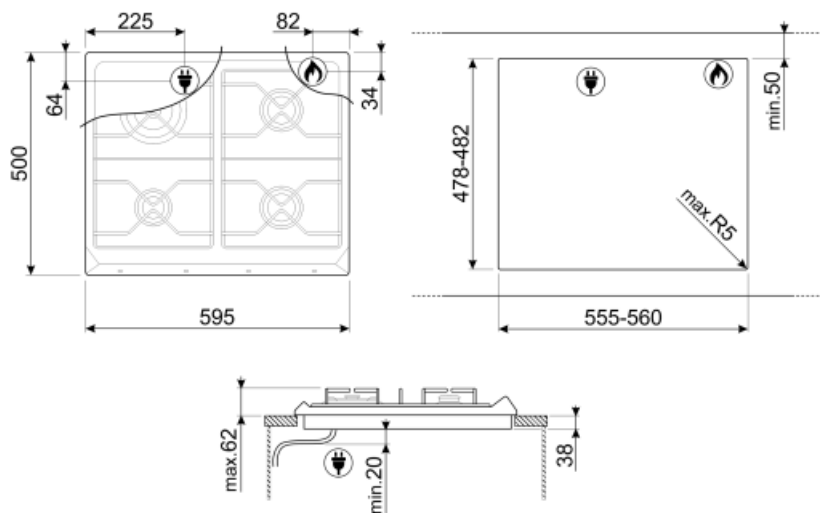

UR

Forrest til venstre - Gas - AUX - 1.10 kW

Bagest til venstre - Gas - UR - 3.30 kW

Bagest til højre - Gas - Semi-hurtig - 1.70 kW

Front-højre - Gas - Semi-hurtig - 1.70 kW

Gas-sikkerhedsventiler Ja

Automatisk tænding

Ja

Elektrisk tilslutning

Elektrisk tilslutning,
normering (W)

1 W

Spænding (V)

220-240 V

Frekvens (Hz)

50/60 Hz

Strømforsyning
ledningslængde

120 cm

Gastilslutning

Gastype

Naturgas G20

Gastilslutning

Cylinderformet

Andre gasdyser
medfølger

G30 GPL-gas

Andre givne
gasforbindelser

Konisk

Gastilslutning normering
(W)

7800 W