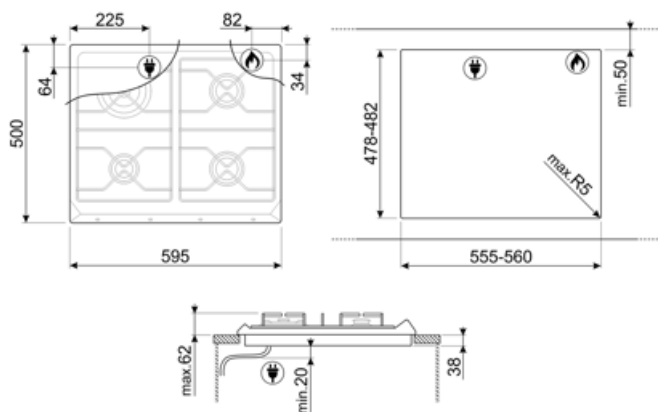

UR

Forrest til venstre - Gas - AUX - 1.10 kW

Bagest til venstre - Gas - UR - 3.30 kW

Bagest til højre - Gas - Semi-hurtig - 1.70 kW

Front-højre - Gas - Semi-hurtig - 1.70 kW

Gas-sikkerhedsventiler Ja

Automatisk tænding

Ja

Elektrisk tilslutning

Elektrisk tilslutning,
normering (W)

1 W

Spænding (V)

220-240 V

Frekvens (Hz)

50/60 Hz

Strømforsyning
ledningslængde

120 cm

Stik

Nej

Gastilslutning

Gastype

Naturgas G20

Gastilslutning

Cylinderformet

Andre gasdyser
medfølger

G30 GPL-gas

Andre givne
gasforbindelser

Konisk

Gastilslutning normering
(W) 7800 W