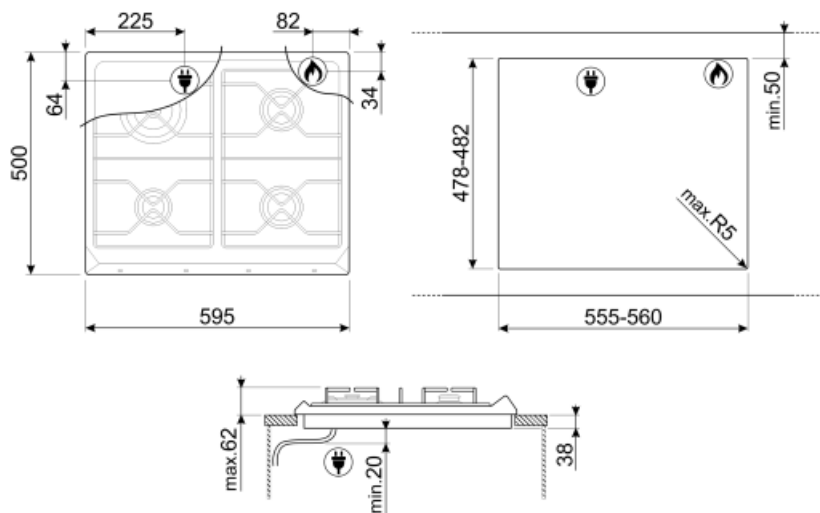

UR

Εμπρός αριστερά - Αέριο - Μικρό - 1.10 kW
Πίσω αριστερά - Αέριο - Υπερταχείας - 3.30 kW
Πίσω δεξιά - Αέριο - Ημι-ταχείας - 1.70 kW
Εμπρός δεξιά - Αέριο - Ημι-ταχείας - 1.70 kW

Βαλβίδες ασφαλείας αερίου Ναι **Αυτόματη ανάφλεξη** Ναι

ΗΛΕΚΤΡΙΚΗ ΣΥΝΔΕΣΗ

Ονομαστική ισχύς ηλεκτρικής σύνδεσης (W) 1 W
Τάση (V) 220-240 V
Συχνότητα (Hz) 50/60 Hz
Μήκος καλωδίου τροφοδοσίας 120 cm

ΣΥΝΔΕΣΗ ΑΕΡΙΟΥ

Τύπος αερίου G20 Φυσικό αέριο
Gas connection Cylindrical
Άλλα μπεκ αερίου που περιλαμβάνονται G30 LPG Υγραέριο
Άλλες παρεχόμενες συνδέσεις αερίου Κωνικός σύνδεσμος
Ισχύς αερίου (W) 7800 W