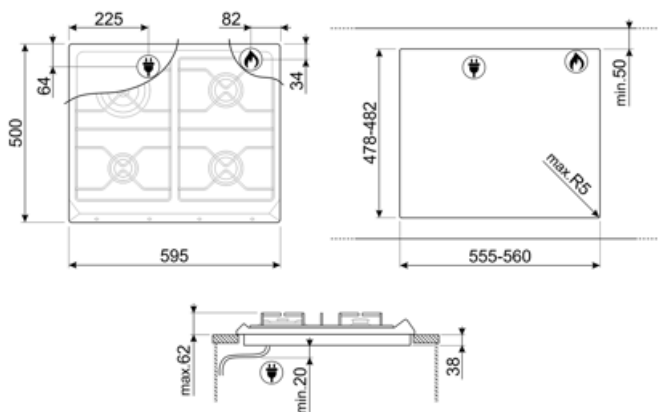

UR

Εμπρός αριστερά - Αέριο - Μικρό - 1.10 kW
Πίσω αριστερά - Αέριο - Υπερταχείας - 3.30 kW
Πίσω δεξιά - Αέριο - Ημι-ταχείας - 1.70 kW
Εμπρός δεξιά - Αέριο - Ημι-ταχείας - 1.70 kW

Βαλβίδες ασφαλείας αερίου Ναι **Αυτόματη ανάφλεξη** Ναι

ΗΛΕΚΤΡΙΚΗ ΣΥΝΔΕΣΗ

Ονομαστική ισχύς ηλεκτρικής σύνδεσης (W)	1 W	Μήκος καλωδίου τροφοδοσίας	120 cm
Τάση (V)	220-240 V	Φις	Όχι
Συχνότητα (Hz)	50/60 Hz		

ΣΥΝΔΕΣΗ ΑΕΡΙΟΥ

Τύπος αερίου	G20 Φυσικό αέριο	Άλλες παρεχόμενες συνδέσεις αερίου	Κωνικός σύνδεσμος
Σύνδεση αερίου	Κυλινδρικό	Ισχύς αερίου (W)	7800 W
Άλλα μπεκ αερίου που περιλαμβάνονται	G30 LPG Υγραέριο