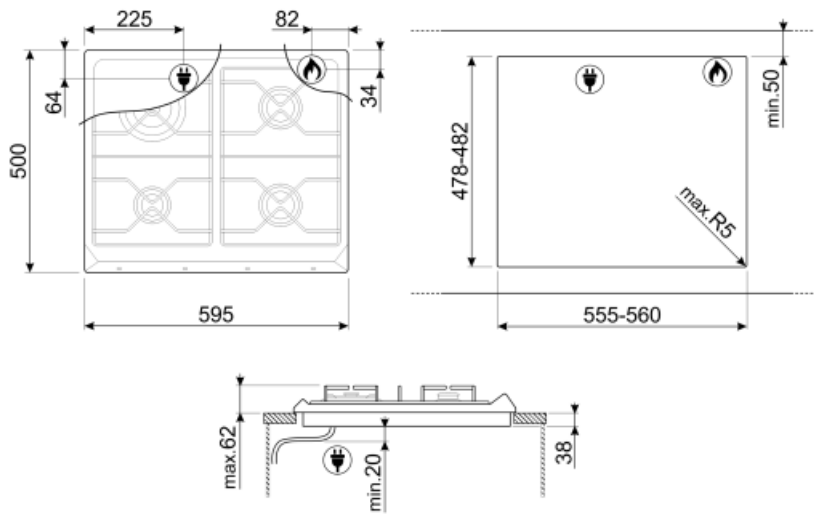

UR

Edessä vasemmalla - Kaasu - AUX - 1.10 kW

Takana vasemmalla - Kaasu - UR - 3.30 kW

Takana oikealla - Kaasu - SRD - 1.70 kW

Edessä oikealla - Kaasu - SRD - 1.70 kW

Kaasun turvaventtiilit Kyllä

Automaattinen sytytys Kyllä

Sähköliitântä

Sähköliitântäteho (W)

1 W

Taajuus (Hz)

50/60 Hz

Jännite (V)

220-240 V

Sähköjohdon pituus (cm)

120 cm

Kaasuliitântä

Kaasun tyyppi

G20 maakaasu

Muut mukana tulevat
kaasusuuttimet

Kartiomainen

Kaasuliitântä

Sylinterinmuotoinen

Kaasun tehotaso

7800 W

Muut mukana

G30 GPL nestekaasu

toimitettavat suuttimet