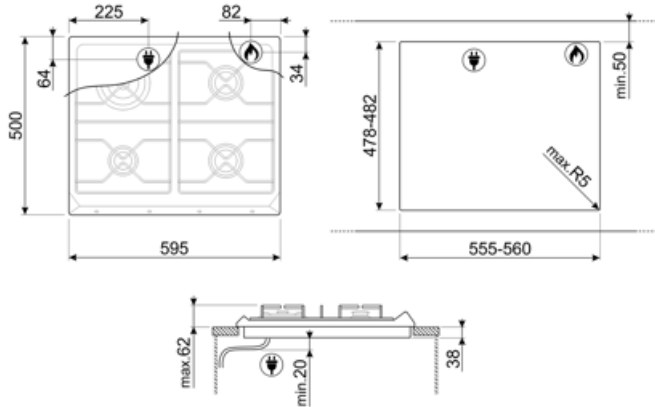

UR

Edessä vasemmalla - Kaasu - AUX - 1.10 kW

Takana vasemmalla - Kaasu - UR - 3.30 kW

Takana oikealla - Kaasu - SRD - 1.70 kW

Edessä oikealla - Kaasu - SRD - 1.70 kW

Kaasun turvaventtiilit Kyllä

Automaattinen sytytys Kyllä

Sähköliitântä

Sähköliitântäteho (W) 1 W

Jännite (V) 220-240 V

Taajuus (Hz) 50/60 Hz

Sähköjohdon pituus (cm) 120 cm

Sähköpistokkeen tyyppi Ei

Kaasuliitântä

Kaasun tyyppi G20 maakaasu

Kaasuliitântä Sylinterinmuotoinen

Muut mukana G30 GPL nestekaasu

toimitettavat suuttimet

Muut mukana tulevat
kaasusuuttimet Kartiomainen

Kaasun tehotaso 7800 W