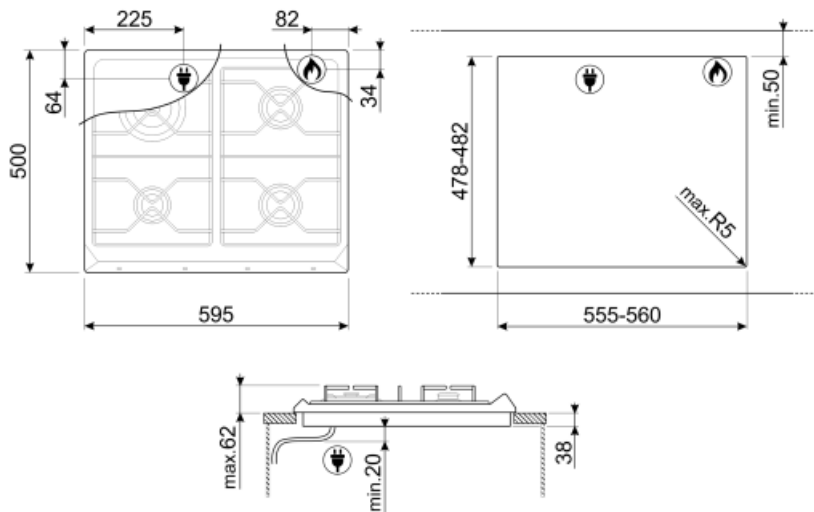

UR

Edessä vasemmalla - Kaasu - AUX - 1.10 kW

Takana vasemmalla - Kaasu - UR - 3.30 kW

Takana oikealla - Kaasu - SRD - 1.70 kW

Edessä oikealla - Kaasu - SRD - 1.70 kW

Kaasun turvaventtiilit Kyllä

Automaattinen sytytys Kyllä

Sähköliitântä

Sähköliitântäteho (W)

1 W

Jännite (V)

220-240 V

Taajuus (Hz)

50/60 Hz

Sähköjohdon pituus (cm)

120 cm

Kaasuliitântä

Kaasun tyyppi

G20 maakaasu

Kaasuliitântä

Sylinterinmuotoinen

Muut mukana

G30 GPL nestekaasu

toimitettavat suuttimet

Muut mukana tulevat
kaasusuuttimet

Kartiomainen

Kaasun tehotaso

7800 W