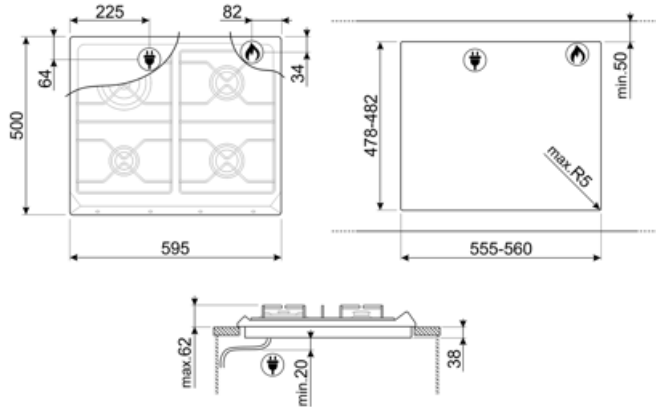

UR

Edessä vasemmalla - Kaasu - AUX - 1.10 kW

Takana vasemmalla - Kaasu - UR - 3.30 kW

Takana oikealla - Kaasu - SRD - 1.70 kW

Edessä oikealla - Kaasu - SRD - 1.70 kW

Kaasun turvaventtiilit Kyllä

Automaattinen sytytys Kyllä

Sähköliitântä

Sähköliitântäteho (W) 1 W

Jännite (V) 220-240 V

Taajuus (Hz) 50/60 Hz

Sähköjohdon pituus (cm) 120 cm

Sähköpistokkeen tyyppi Ei

Kaasuliitântä

Kaasun tyyppi G20 maakaasu

Kaasuliitântä Sylinterinmuotoinen

Muut mukana G30 GPL nestekaasu

toimitettavat suuttimet

Muut mukana tulevat
kaasusuuttimet Kartiomainen

Kaasun tehotaso 7800 W