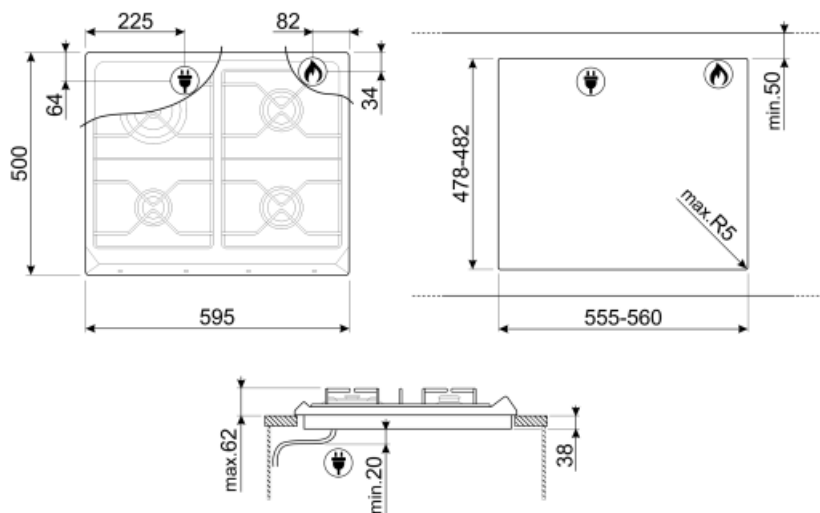

UR

Avant gauche - Gaz - Auxiliaire - 1.10 kW

Arrière gauche - Gaz - Ultra-rapide - 3.30 kW

Arrière droit - Gaz - Semi rapide - 1.70 kW

Avant droit - Gaz - Semi rapide - 1.70 kW

Thermocouples Oui

Allumage automatique intégré aux manettes Oui

Raccordement électrique

Puissance nominale 1 W
Tension 220-240 V

Fréquence 50/60 Hz
Longueur du câble d'alimentation 120 cm

Raccordement gaz

Type de gaz G20 Gaz naturel
Raccordement au gaz Cylindrique
Injecteurs gaz fournis G30 GPL Gaz liquide

Réglé au gaz naturel Côneique
Puissance nominale gaz 7800 W