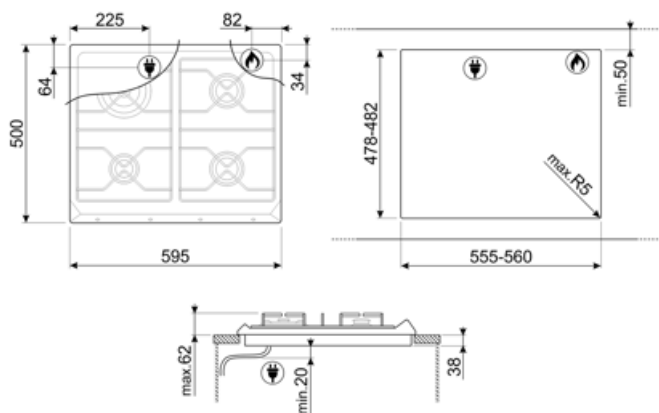

UR

Avant gauche - Gaz - Auxiliaire - 1.10 kW
Arrière gauche - Gaz - Ultra-rapide - 3.30 kW
Arrière droit - Gaz - Semi rapide - 1.70 kW
Avant droit - Gaz - Semi rapide - 1.70 kW

Thermocouples Oui

Allumage automatique intégré aux manettes Oui

Raccordement électrique

Puissance nominale 1 W
Tension 220-240 V
Fréquence 50/60 Hz

Longueur du câble d'alimentation 120 cm
Type de prise Non

Raccordement gaz

Type de gaz G20 Gaz naturel
Raccordement au gaz Cylindrique
Injecteurs gaz fournis G30 GPL Gaz liquide

Réglé au gaz naturel Côneque
Puissance nominale gaz 7800 W