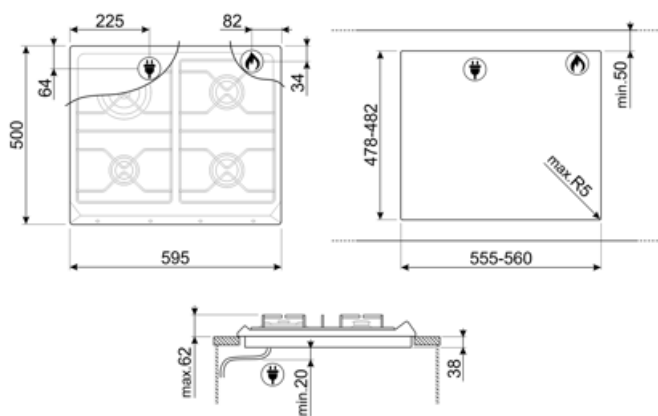

UR

גז - קדמי-שמאלי - AUX - 1.10 kW

גז - אחורי-שמאלי - UR - 3.30 kW

1.70 kW אחורי-ימני - גז - מהיר למחצה

1.70 kW קדמי-ימני - גז - מהיר למחצה

שסתומי בטיחות לגז

כן

הצתה אוטומטית

כן

חיבור חשמלי

(דירוג חיבור חשמלי (ואט

1 W

אורך כבל חשמל

120 cm

(מתח (וולט

220-240 V

Terminal box

No

תדר (Hz)

50/60 Hz

תקע

לא

חיבור גז

סוג גז

גז טבעי G20

חיבורי גז אחרים מצורפים

קוני

Gas connection

Cilindrical

(דירוג חיבור גז (ואט

7800 W

חרירי גז אחרים כלולים

גפ"ם גז נזולי G30