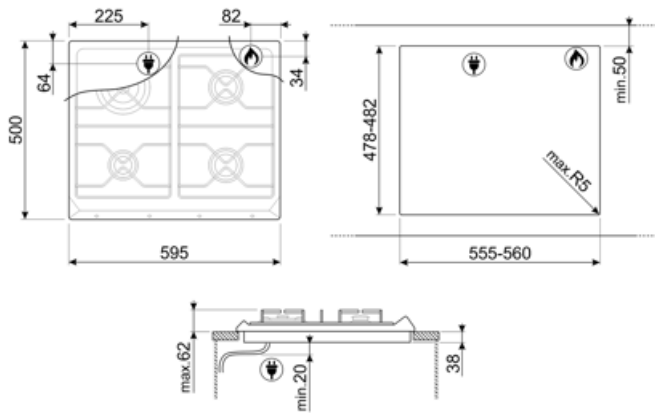

UR

גז - קדמי-שמאלי - AUX - 1.10 kW
גז - אחורי-שמאלי - UR - 3.30 kW
kW אחורי-ימני - גז - מהיר למחצה - 1.70
kW קדמי-ימני - גז - מהיר למחצה - 1.70
שסתומי בטיחות לגז כן

הצתה אוטומטית

כן

חיבור חשמלי

(דירוג חיבור חשמלי (ואט	1 W	אורך כבל חשמל	120 cm
(מתח (וולט	220-240 V	Terminal box	No
תדר (Hz)	50/60 Hz	תקע	לא

חיבור גז

סוג גז	גז טבעי G20	חיבורי גז אחרים מצורפים	קוני
Gas connection	Cilindrical	(דירוג חיבור גז (ואט	7800 W
חרירי גז אחרים כלולים	גפ"ם גז נזולי G30