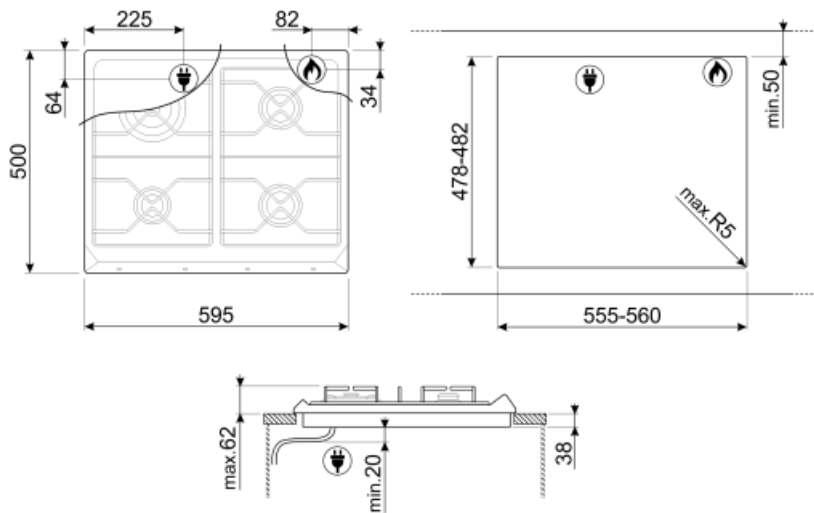

UR

גז - קדמי-שמאלי - AUX - 1.10 kW
גז - אחורי-שמאלי - UR - 3.30 kW
kW אחורי-ימני - גז - מהיר למחצה - 1.70
kW קדמי-ימני - גז - מהיר למחצה - 1.70
שסתומי בטיחות לגז כן

הצתה אוטומטית

כן

חיבור חשמלי

(דירוג חיבור חשמלי ואט) 1 W
(מתח וולט) 220-240 V

תדר (Hz) 50/60 Hz
אורך כבל חשמל 120 cm

חיבור גז

סוג גז G20 טבעי G20
Gas connection Cylindrical
חריצי גז אחרים כלולים גפ"ם גז נוזלי G30

חיבורי גז אחרים מצורפים קוני
(דירוג חיבור גז ואט) 7800 W