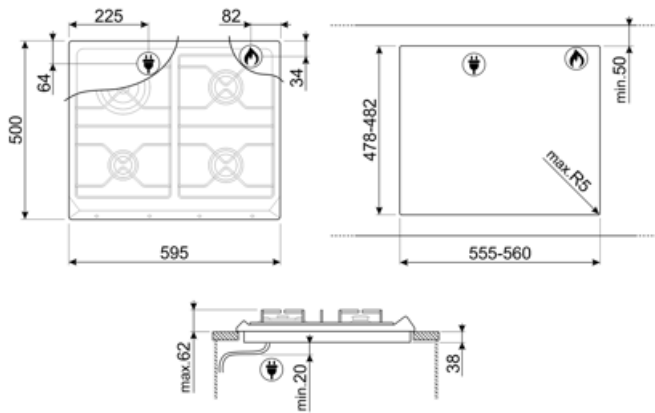

Victoria
נירוסטה
סאטין
נירוסטה
ברזל יצוק
כפתורי בקרה
קדמית
4
כרום
מסך משי
שחור

תוכנית / פונקציות

מס' אזורי בישול גז
מספר אזורי בישול

4
4

אפשרויות

שבלונה סטנדרטית

478-482x555-560 mm

מאפיינים טכניים

אורך כבל חשמל
Terminal box
תקע

120 cm
 No
 לא

חיבור גז

סוג גז G20 טבעי G20
Gas connection Cylindrical
חרירי גז אחרים כלולים גפ"ם גז נזולי G30

חיבורי גז אחרים מצורפים
(דירוג חיבור גז (ואט)

קוני
 7800 W

Compatible Accessories