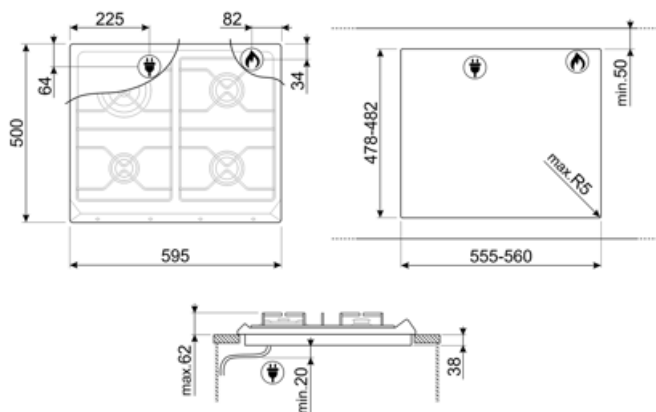

UR

Bal első - Gáz - AUX - 1.10 kW

Bal hátsó - Gáz - UR - 3.30 kW

Jobb hátsó - Gáz - Félgyors - 1.70 kW

Jobb első - Gáz - Félgyors - 1.70 kW

Gázbiztonsági szelepek Igen

Automatikus szikragyújtás

Igen

Elektromos csatlakozás

Elektromos csatlakozás névleges értéke (W) 1 W

Feszültség (V) 220-240 V

Frekvencia (Hz) 50/60 Hz

Tápkábel hossza
Csatlakozódugó

120 cm

Nem

Gázcsatlakozás

Gáz típusa

G20 Földgáz

Gas connection

Cilindrical

Egyéb gázfűvőkák

G30 PB-gáz cseppfolyós gáz

Egyéb elérhető gázcsatlakozások

Kúp alakú

Gázcsatlakozás névleges értéke (W)

7800 W