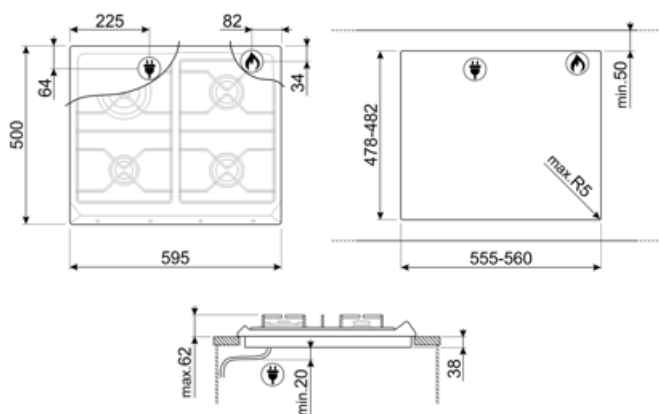

UR

Bal első - Gáz – AUX - 1.10 kW

Bal hátsó - Gáz – UR - 3.30 kW

Jobb hátsó - Gáz – Félgyors - 1.70 kW

Jobb első - Gáz – Félgyors - 1.70 kW

Gázbiztonsági szelepek Igen

Automatikus szikragyújtás

Igen

Elektromos csatlakozás

Elektromos csatlakozás névleges értéke (W) 1 W

Feszültség (V) 220-240 V

Frekvencia (Hz) 50/60 Hz

Tápkábel hossza
Csatlakozódugó

120 cm

Nem

Gázcsatlakozás

Gáz típusa

G20 Földgáz

Gas connection

Cilindrical

Egyéb gázfűvőkák

G30 PB-gáz cseppfolyós gáz

Egyéb elérhető gázcsatlakozások

Kúp alakú

Gázcsatlakozás névleges értéke (W)

7800 W