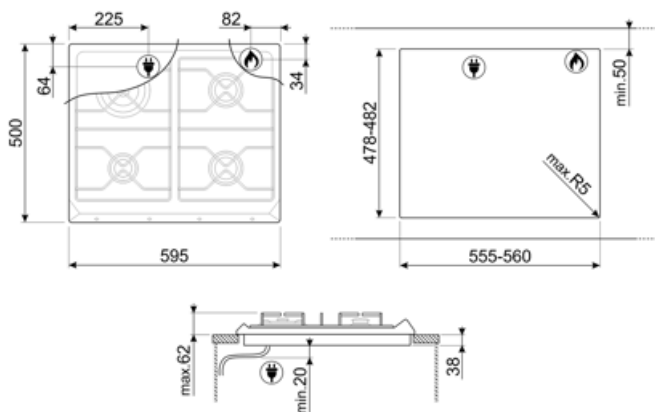

UR

Bal első - Gáz – AUX - 1.10 kW

Bal hátsó - Gáz – UR - 3.30 kW

Jobb hátsó - Gáz – Félgyors - 1.70 kW

Jobb első - Gáz – Félgyors - 1.70 kW

Gázbiztonsági szelepek Igen

Automatikus szikragyújtás

Igen

Elektromos csatlakozás

Elektromos csatlakozás névleges értéke (W) 1 W

Feszültség (V) 220-240 V

Frekvencia (Hz) 50/60 Hz

Tápkábel hossza
Csatlakozódugó

120 cm

Nem

Gázcsatlakozás

Gáz típusa

G20 Földgáz

Gas connection

Cilindrical

Egyéb gázfűvőkák

G30 PB-gáz cseppfolyós gáz

Egyéb elérhető gázcsatlakozások

Kúp alakú

Gázcsatlakozás névleges értéke (W)

7800 W