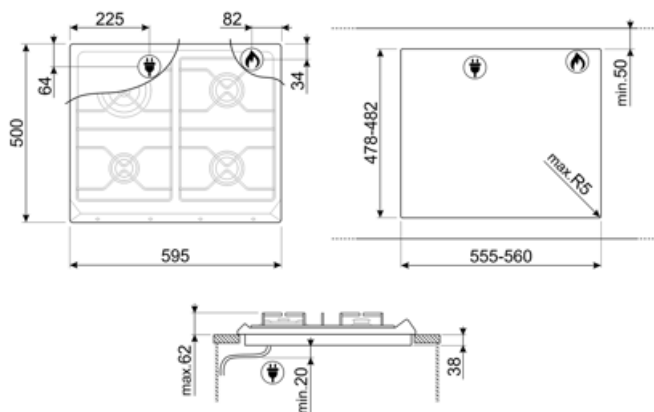

UR

Bal első - Gáz - AUX - 1.10 kW

Bal hátsó - Gáz - UR - 3.30 kW

Jobb hátsó - Gáz - Félgyors - 1.70 kW

Jobb első - Gáz - Félgyors - 1.70 kW

Gázbiztonsági szelepek Igen

Automatikus szikragyújtás

Igen

Elektromos csatlakozás

Elektromos csatlakozás névleges értéke (W) 1 W

Feszültség (V) 220-240 V

Frekvencia (Hz) 50/60 Hz

Tápkábel hossza
Csatlakozódugó

120 cm

Nem

Gázcsatlakozás

Gáz típusa

G20 Földgáz

Gas connection

Cilindrical

Egyéb gázfűvőkák

G30 PB-gáz cseppfolyós gáz

Egyéb elérhető gázcsatlakozások

Kúp alakú

Gázcsatlakozás névleges értéke (W)

7800 W