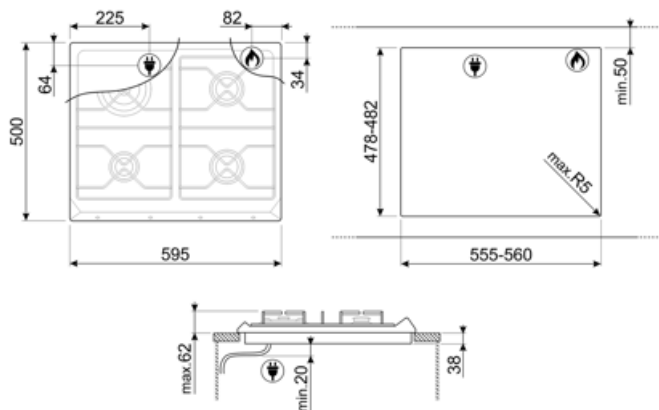

UR

Anteriore sinistra - Gas - Ausiliario - 1.10 kW
Posteriore sinistra - Gas - Ultrarapido - 3.30 kW
Posteriore destra - Gas - Semirapido - 1.70 kW
Anteriore destra - Gas - Semirapido - 1.70 kW
Valvolatura di sicurezza Sì

Accensione rapida sotto Sì
manopola

Collegamento Elettrico

Dati nominali di collegamento elettrico	1 W	Lunghezza cavo di alimentazione	120 cm
Tensione (V)	220-240 V	Spina	No
Frequenza	50/60 Hz		

Collegamento Gas

Tipo di gas	G20 Gas naturale	Altri raccordi gas inclusi	Conico
Collegamento gas	Cilindrico	Dati nominali di collegamento gas	7800 W
Altri ugelli gas inclusi	G30 Gas Liquido GPL