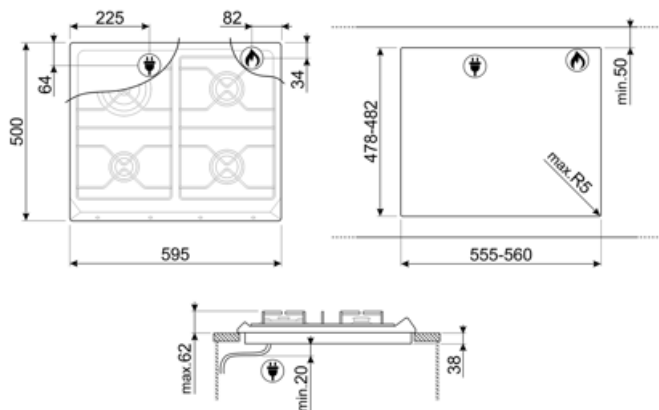

SR964XGH

Produktgruppe	Platetopp
Type innbygging	Standard
Mål	60 cm
Strømtilførsel	Gass
Type	Gasskokeplate
EAN-kode	8017709200114

Estetisk linje

Estetikk	Victoria
Farge	Rustfritt stål
Finish	Satinert
Materiale	Rustfritt stål
Panne stativ	Støpejern
Type kontroll innstilling	Vridere
Kontrollknapp funksjon	Foran
Antall kontroller	4
kontroller farge	Krom
Logo	Silketrykk
Serigrafi farge	Sort

Program / funksjoner

Antall gasstilberedningssoner	4
Antall tilberedningssoner	4

Funksjoner

Nedfelling i benkeplate 478-482x555-560 mm

Tekniske egenskaper

UR

Venstre foran - Gass - AUX - 1.10 kW

Venstre bak - Gass - URP - 3.30 kW

Måling av gassforbindelse (W) 7800 W

Compatible Accessories

6MP700AO

Brytersett platetopp - Cortina
antrasitt/messing

6MP700PO

Brytersett platetopp - Cortina
krem/messing

GGB60

Gryterister i støpejern egnet for 60 cm
platetopper.