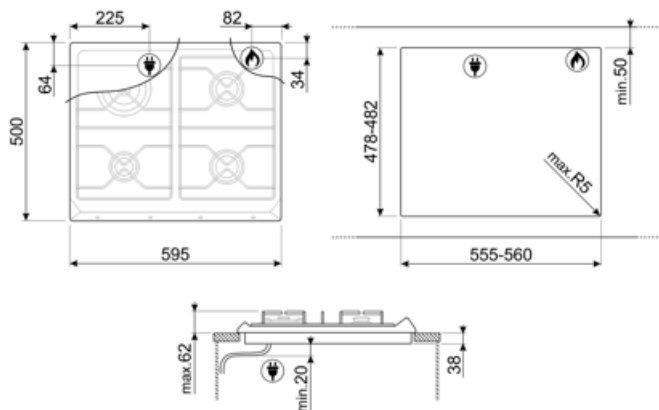

SR964XGH

Produktgruppe	Platetopp
Type innbygging	Standard
Mål	60 cm
Strømtilførsel	Gass
Type	Gasskokeplate
EAN-kode	8017709200114

Estetisk linje

Estetikk	Victoria
Farge	Rustfritt stål
Finish	Satinert
Materiale	Rustfritt stål
Panne stativ	Støpejern
Type kontroll innstilling	Vridere
Kontrollknapp funksjon	Foran
Antall kontroller	4
kontroller farge	Krom
Logo	Silketrykk
Serigrafi farge	Sort

Program / funksjoner

Antall gasstilberedningssoner	4
Antall tilberedningssoner	4

Funksjoner

Nedfelling i benkeplate 478-482x555-560 mm

Tekniske egenskaper

UR

Venstre foran - Gass - AUX - 1.10 kW

Venstre bak - Gass - URP - 3.30 kW

Lengde på strømledning (cm) 120 cm

Støpseltype Nei

Gasstilkobling

Gasstype Naturgass G20

Gasstilkobling Sylinderisk

Andre medfølgende dyser Flytende gass G30 GPL

Andre gasstilkoblinger følger Konisk

Måling av gassforbindelse (W) 7800 W