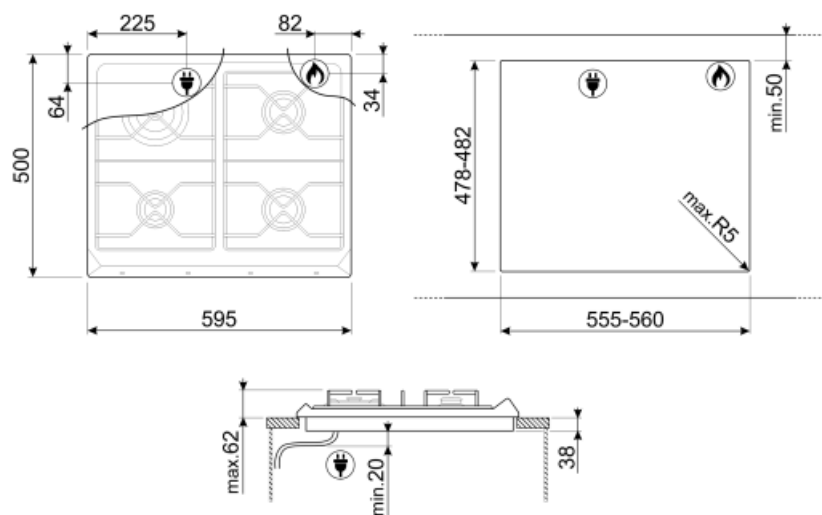

UR

Venstre foran - Gass - AUX - 1.10 kW

Venstre bak - Gass - URP - 3.30 kW

Høyre bak - Gass - SRD - 1.70 kW

Høyre foran - Gass - SRD - 1.70 kW

Gassikkerhetsventiler Ja

Automatisk tenning Ja

Elektrisk tilkobling

Elektrisk tilkoblingseffekt (W) 1 W
Spenning (V) 220-240 V

Frekvens (Hz) 50/60 Hz
Lengde på strømledning (cm) 120 cm

Gasstilkobling

Gasstype Naturgass G20
Gasstilkobling Sylinderisk
Andre medfølgende dyser Flytende gass G30 GPL

Andre gasstilkoblinger følger Konisk
Måling av gassforbindelse (W) 7800 W