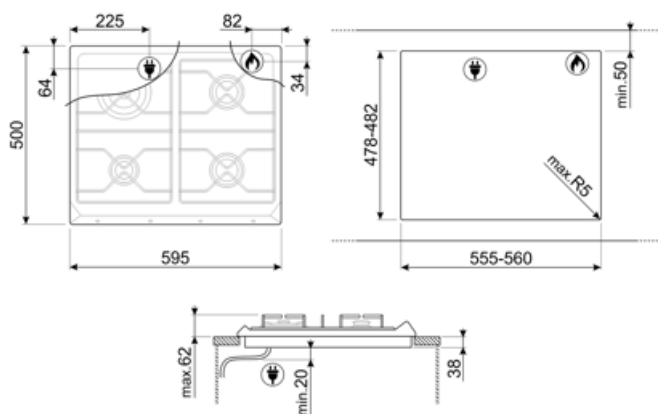

UR

Linksvoor - Gas - AUX - 1.10 kW

Linksachter - Gas - URP - 3.30 kW

Rechtsachter - Gas - SRD - 1.70 kW

Rechtsvoor - Gas - SRD - 1.70 kW

Thermobeveiliging Ja

Automatische ontsteking Ja

Elektrische aansluiting

Nominale aansluitwaarde	1 W	Lengte voedingskabel Stekker	120 cm Nee
Spanning (V)	220-240 V		
Frequentie	50/60 Hz		

Gasaansluiting

Type gas	G20 Aardgas	Andere gasaansluitingen	Konisch
Gasaansluiting	Cilindrisch	Nominale aansluitwaarde gas	7800 W
Andere sproeiers meegeleverd	Sproeiers butaan/propaan gas meegeleverd