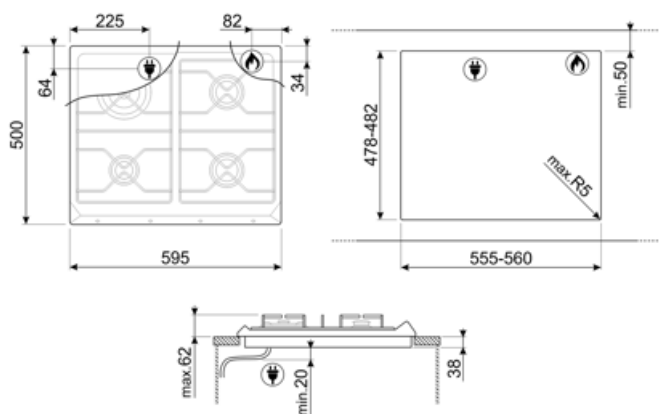

UR

Linksvoor - Gas - AUX - 1.10 kW

Linksachter - Gas - URP - 3.30 kW

Rechtsachter - Gas - SRD - 1.70 kW

Rechtsvoor - Gas - SRD - 1.70 kW

Thermobeveiliging Ja

Automatische ontsteking Ja

Elektrische aansluiting

Nominale aansluitwaarde	1 W	Lengte voedingskabel Stekker	120 cm Nee
Spanning (V)	220-240 V		
Frequentie	50/60 Hz		

Gasaansluiting

Type gas	G20 Aardgas	Andere gasaansluitingen	Konisch
Gasaansluiting	Cilindrisch	Nominale aansluitwaarde gas	7800 W
Andere sproeiers meegeleverd	Sproeiers butaan/propaan gas meegeleverd