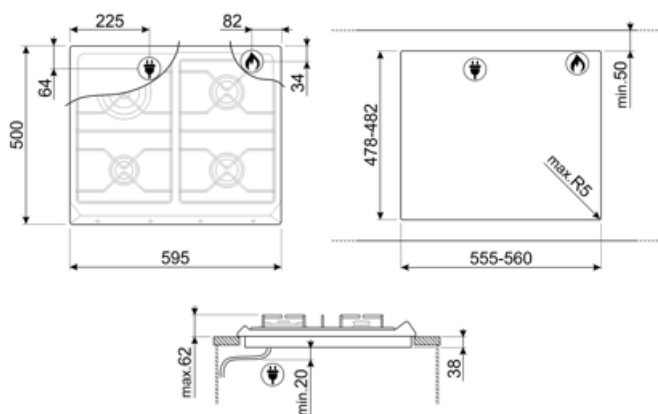

UR

Przedni lewy - Gaz - Pomocniczy - 1.10 kW
Tylny lewy - Gaz - Ultra szybki - 3.30 kW
Tylny prawy - Gaz - Średnio szybki - 1.70 kW
Przedni prawy - Gaz - Średnio szybki - 1.70 kW

Zabezpieczenie przeciwwypływowemu gazu Tak

Zapalarka elektryczna zintegrowana w pokrętle Tak

Podłączenie elektryczne

Moc przyłączeniowa (W) 1 W
Napięcie (V) 220-240 V
Częstotliwość (Hz) 50/60 Hz

Długość przewodu zasilającego (cm) 120 cm
Wtyczka Nie

Podłączenie gazowe

Typ gazu G20 gaz naturalny
Podłączenie gazowe Cylindryczne
Zamienne dysze do gazu G30 GPL Gaz płynny

Dostępne inne przyłącza Stożkowe gazowe
Moc przyłączeniowa gazu 7800 W