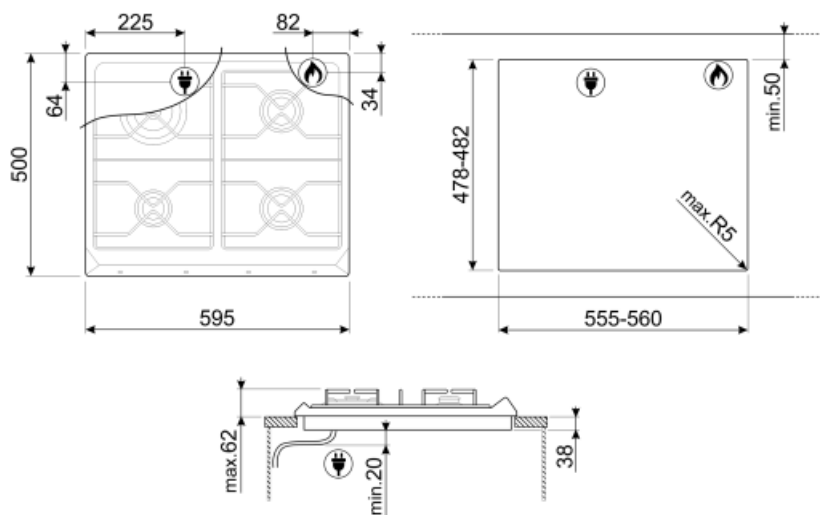

UR

Anterior esquerdo - Queimador a gás auxiliar - 1.10 kW

Posterior esquerdo - Queimador a gás ultrarrápido - 3.30 kW

Posterior direito - Queimador a gás semirrápido - 1.70 kW

Anterior direito - Queimador a gás semirrápido - 1.70 kW

Válvulas de segurança
corte rápido do gás

Sim

Ignição eletrónica nos
comandos

Sim

Ligação elétrica

Potência elétrica
nominal

1 W

Frequência (Hz)

50/60 Hz

Tensão (Volts)

220-240 V

Comprimento do cabo
de alimentação

120 cm

Ligação do gás

Gás

Preparada para gás
natural

Outras conexões de gás
incluídas

Ligação cónica ao gás

Ligação ao gás
Outros injetores
incluídos

Ligação ao gás cilíndrica
Para gás butano

Potência nominal do gás

7800 W