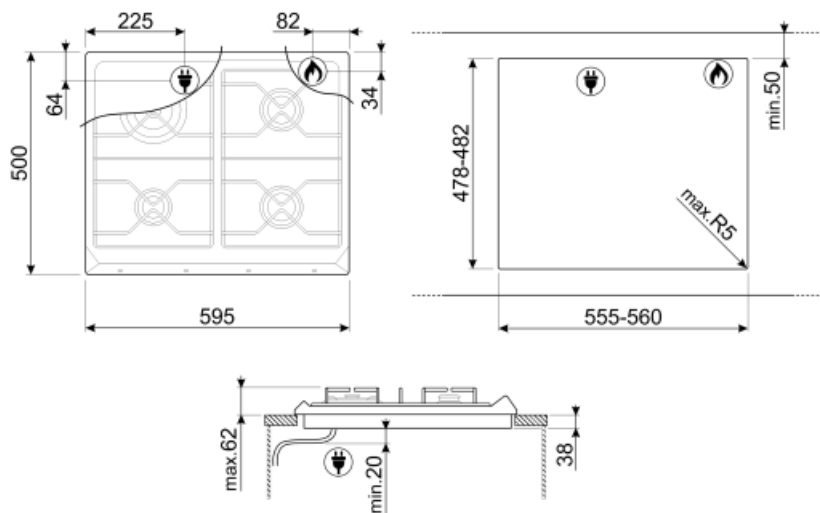

UR

Фронтальная левая - Газ - вспомогательная - 1.10 кВт

Задняя левая - Газ - ультрабыстрая - 3.30 кВт

Задняя правая - Газ - полубыстрая - 1.70 кВт

Фронтальная правая - Газ - полубыстрая - 1.70 кВт

Газ-контроль

Да

**Автоматический
электроподжиг**

Да

Электрическое подключение

Номинальная мощность 1 Вт

Напряжение 220-240 В

Частота тока 50/60 Гц

**Длина электрического
кабеля** 120 см

Подключение к газу

Тип газа G20 природный газ

Подключение к газу Цилиндрическое

**Жиклеры для других
типов газа в комплекте** G30 GPL сжиженный газ

Подключение к газу Коническое

**Номинальная мощность
газа** 7800 Вт