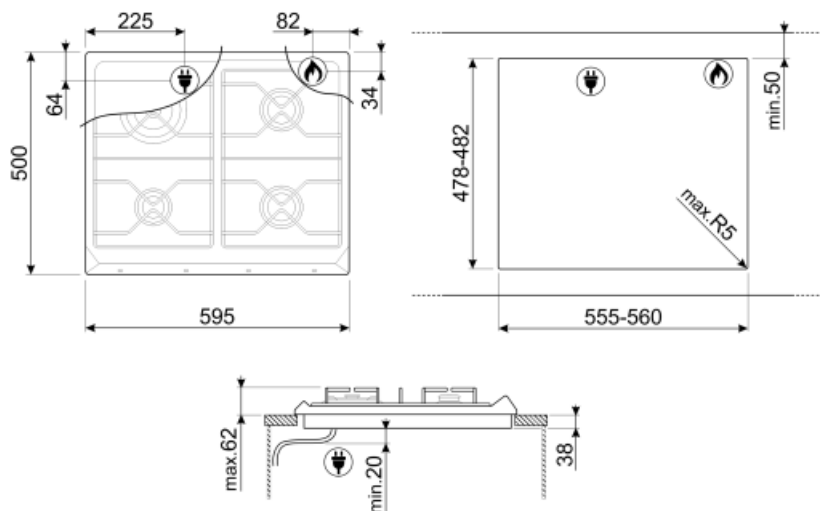

UR

Фронтальная левая - Газ - вспомогательная - 1.10 кВт

Задняя левая - Газ - ультрабыстрая - 3.30 кВт

Задняя правая - Газ - полубыстрая - 1.70 кВт

Фронтальная правая - Газ - полубыстрая - 1.70 кВт

Газ-контроль

Да

Автоматический электроподжиг

Да

Электрическое подключение

Номинальная мощность 1 Вт

Напряжение 220-240 В

Частота тока 50/60 Гц

Длина электрического кабеля 120 см

Подключение к газу

Тип газа G20 природный газ

Подключение к газу Цилиндрическое

Жиклеры для других типов газа в комплекте G30 GPL сжиженный газ

Подключение к газу Коническое

Номинальная мощность газа 7800 Вт