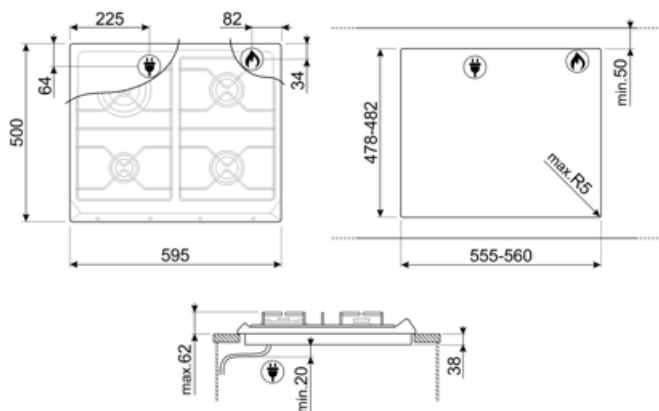

## SR964XGH

<b>Семейство продуктов</b>	Варочная поверхность
<b>Тип встраивания</b>	Традиционный
<b>Размеры</b>	60 см
<b>Источник питания</b>	Газ
<b>Тип</b>	Газ
<b>Международный артикул (EAN-код)</b>	8017709200114

## Опции

<b>Стандартный вырез</b>	478-482x555-560 мм
--------------------------	--------------------