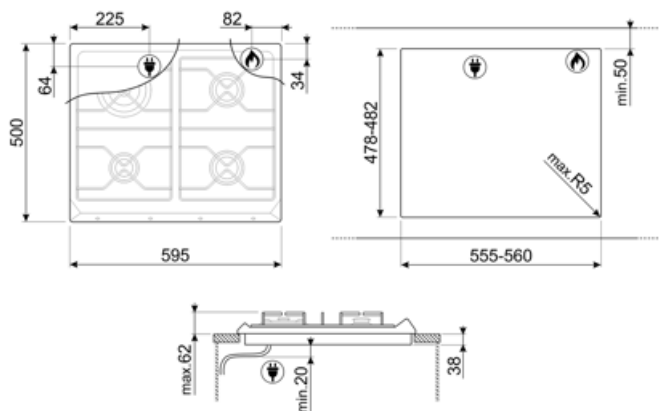

UR

Фронтальная левая - Газ - вспомогательная - 1.10 кВт

Задняя левая - Газ - ультрабыстрая - 3.30 кВт

Задняя правая - Газ - полубыстрая - 1.70 кВт

Фронтальная правая - Газ - полубыстрая - 1.70 кВт

Газ-контроль

Да

**Автоматический
электроподжиг**

Да

Электрическое подключение

Номинальная мощность 1 Вт

Напряжение 220-240 В

Частота тока 50/60 Гц

**Длина электрического
кабеля** 120 см

**Тип электрической
вилки** No

Подключение к газу

Тип газа G20 природный газ

Подключение к газу Цилиндрическое

**Жиклеры для других
типов газа в комплекте** G30 GPL сжиженный газ

Подключение к газу Коническое

**Номинальная мощность
газа** 7800 Вт