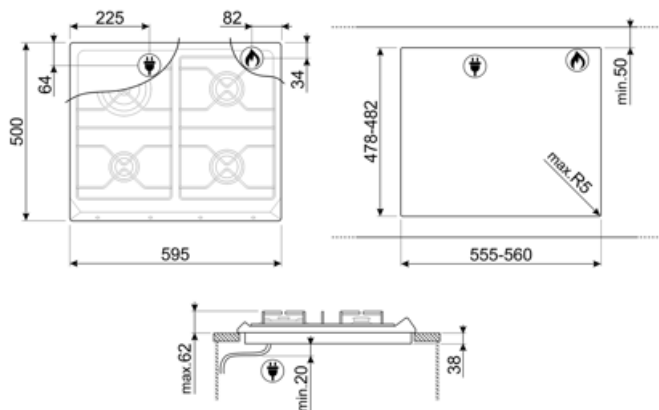

UR

Predný vľavo - Plyn – AUX - 1.10 kW

Zadný ľavý - Plyn – UR - 3.30 kW

Zadný pravý - Plyn – Polorýchly - 1.70 kW

Predný vpravo - Plyn – Polorýchly - 1.70 kW

Poistné plynové ventily Áno

Automatické zapálenie Áno

Elektrické pripojenie

Hodnotenie elektrického pripojenia (W) 1 W

Napätie (V) 220-240 V

Frekvencia (Hz) 50/60 Hz

Dĺžka napájacieho kábla 120 cm

Terminal box No

Zátka Nie

Pripojenie plynu

Typ plynu G20 Zemný plyn

Gas connection Cilindrical

Ďalšie plynové dýzy vo výbave G30 LPG Skvapalnený plyn

Ďalšie plynové prípojky vo výbave Kuželový

Hodnotenie plynového pripojenia (W) 7800 W