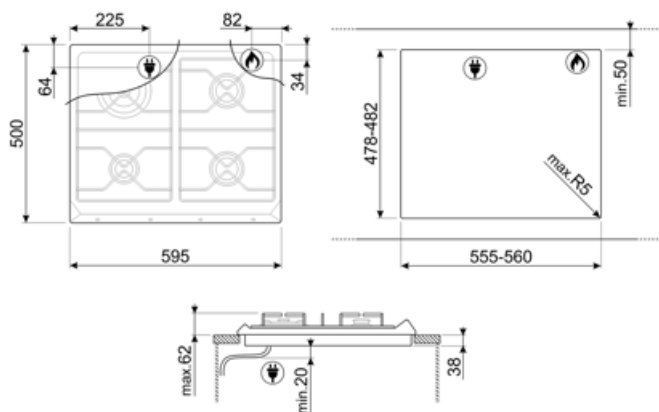

UR

Predný vľavo - Plyn – AUX - 1.10 kW

Zadný ľavý - Plyn – UR - 3.30 kW

Zadný pravý - Plyn – Polorýchly - 1.70 kW

Predný vpravo - Plyn – Polorýchly - 1.70 kW

Poistné plynové ventily Áno

Automatické zapálenie Áno

Elektrické pripojenie

Hodnotenie elektrického pripojenia (W) 1 W

Napätie (V) 220-240 V

Frekvencia (Hz) 50/60 Hz

Dĺžka napájacieho kábla 120 cm

Terminal box No

Zátka Nie

Pripojenie plynu

Typ plynu G20 Zemný plyn

Gas connection Cilindrical

Ďalšie plynové dýzy vo výbave G30 LPG Skvapalnený plyn

Ďalšie plynové prípojky vo výbave Kuželový

Hodnotenie plynového pripojenia (W) 7800 W