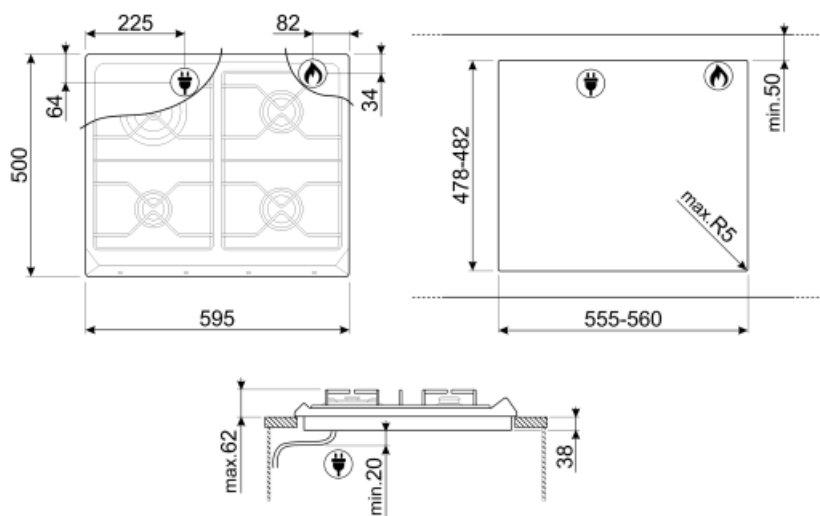

UR

Vänster fram - Gas - AUX - 1.10 kW

Vänster bak - Gas - URP - 3.30 kW

Höger bak - Gas - SRD - 1.70 kW

Höger fram - Gas - SRD - 1.70 kW

Säkerhetsventiler Ja

Automatisk tändning Ja

Elektrisk anslutning

Anslutningseffekt 1 W
Spänning (V) 220-240 V

Frekvens 50/60 Hz
Längd matningskabel 120 cm

Gasanslutning

Typ av gas G20 Naturgas

Gasanslutning Cylindrisk

Andra medföljande
dysor G30 Gasol

Övriga inkluderade
gasanslutningar Konisk

Anslutningseffekt 7800 W