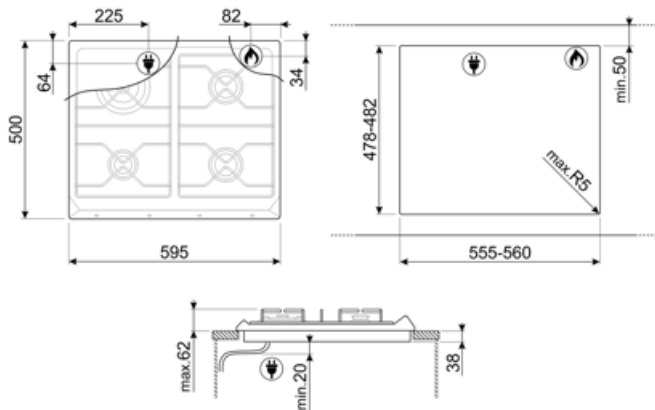

SR964XGH

Сімейство продуктів
Вбудовування
Розміри
Джерело живлення
Тип
Код EAN

Варильна поверхня
Стандартна
60 cm
Газ
Газ
8017709200114

Естетика

Естетика
Колір
Оздоблення
Матеріал
Решітки
Тип управління
Розташування перемикачів
Кількість перемикачів
Колір перемикачів
Логотип
Колір серіографії

Електричне підключення

Номінальна потужність	1 Вт	Довжина електричного кабелю (см)	120 см
Напруга (В)	220-240 В	Тип електричної вилки	Hi
Частота струму (Гц)	50/60 Гц		

Підключення до газу

Тип газу	G20 Природний газ	Підключення до газу	Конічне
Підключення до газу	Циліндричне	Номінальна потужність газу (кВт)	7800 Вт
Жиклери для інших типів газу в комплекті	G30 GPL Зріджений газ		