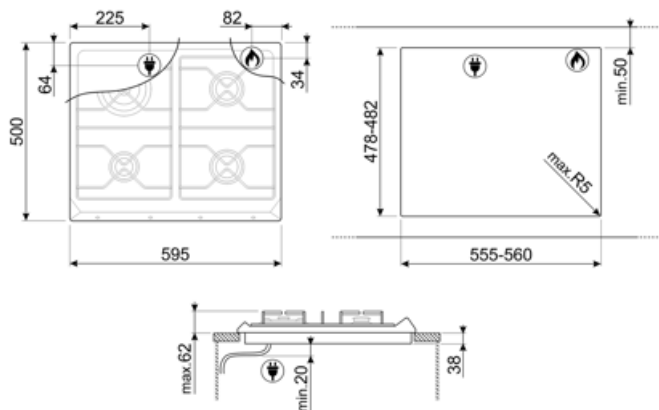

SR964XGH

Сімейство продуктів
Вбудовування
Розміри
Джерело живлення
Тип
Код EAN

Варильна поверхня
Стандартна
60 см
Газ
Газ
8017709200114

Естетика

Естетика
Колір
Оздоблення
Матеріал
Решітки
Тип управління
Розташування перемикачів
Кількість перемикачів
Колір перемикачів
Логотип
Колір серіографії

Victoria
Нержавіюча сталь
Матова
Нержавіюча сталь
Чавунно-сірий
Перемикачі
Фронтальне
4
Хром
Серіографія
Чорний

Програми/ функції

Кількість газових зон приготування 4
Кількість зон приготування 4

Опції

Стандартный вырез 478-482x555-560 мм

Електричне підключення

Номінальна потужність	1 Вт	Довжина електричного кабелю (см)	120 см
Напруга (В)	220-240 В	Тип електричної вилки	Hi
Частота струму (Гц)	50/60 Гц		

Підключення до газу

Тип газу	G20 Природний газ	Підключення до газу	Конічне
Підключення до газу	Циліндричне	Номінальна потужність газу (кВт)	7800 Вт
Жиклери для інших типів газу в комплекті	G30 GPL Зріджений газ		