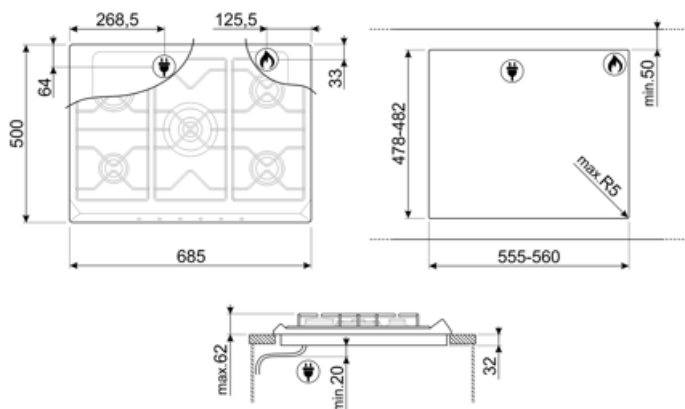

UR

Фронтальная левая - Газ - вспомогательная - 1.10 кВт
Задняя левая - Газ - быстрая - 2.60 кВт
Центральная - Газ - ультрабыстрая (двойная) - 5.00 кВт
Задняя правая - Газ - полубыстрая - 1.70 кВт
Фронтальная правая - Газ - полубыстрая - 1.70 кВт

Газ-контроль Да **Автоматический электроподжиг** Да

Электрическое подключение

Номинальная мощность	1 Вт	Длина электрического кабеля	120 см
Напряжение	220-240 В	Тип электрической вилки	Нет
Частота тока	50/60 Гц		

Подключение к газу

Тип газа	G20 природный газ	Подключение к газу	Коническое
Подключение к газу	Цилиндрическое	Номинальная мощность газа	11900 Вт