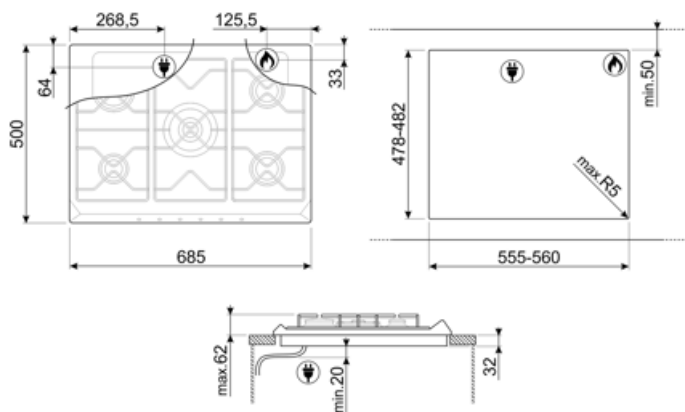

UR

Forrest til venstre - Gas - AUX - 1.10 kW

Bagest til venstre - Gas - Hurtig - 2.60 kW

Central - Gas - 2UR (dobbelt) - 5.00 kW

Bagest til højre - Gas - Semi-hurtig - 1.70 kW

Front-højre - Gas - Semi-hurtig - 1.70 kW

Gas-sikkerhedsventiler Ja

Automatisk tænding

Ja

Elektrisk tilslutning

Elektrisk tilslutning,
normering (W)

1 W

Strømforsyning
ledningslængde

120 cm

Spænding (V)

220-240 V

Stik

Nej

Frekvens (Hz)

50/60 Hz

Gastilslutning

Gastype

Naturgas G20

Andre givne
gasforbindelser

Konisk

Gastilslutning

Cylinderformet

Gastilslutning normering
(W)

11900 W