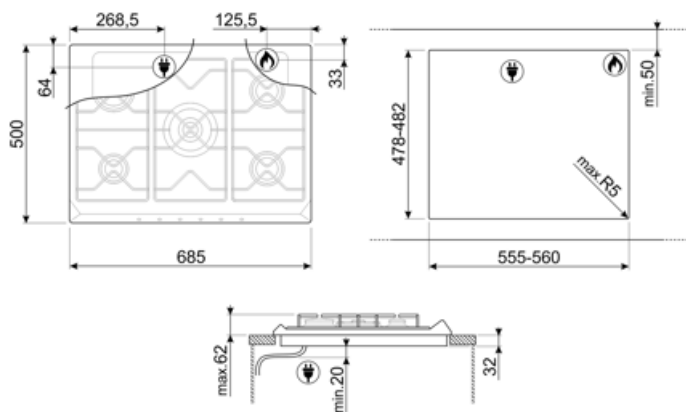

UR

Forrest til venstre - Gas - AUX - 1.10 kW

Bagest til venstre - Gas - Hurtig - 2.60 kW

Central - Gas - 2UR (dobbelt) - 5.00 kW

Bagest til højre - Gas - Semi-hurtig - 1.70 kW

Front-højre - Gas - Semi-hurtig - 1.70 kW

Gas-sikkerhedsventiler Ja

Automatisk tænding

Ja

Elektrisk tilslutning

Elektrisk tilslutning,
normering (W)

1 W

Strømforsyning
ledningslængde

120 cm

Spænding (V)

220-240 V

Stik

Nej

Frekvens (Hz)

50/60 Hz

Gastilslutning

Gastype

Naturgas G20

Andre givne
gasforbindelser

Konisk

Gastilslutning

Cylinderformet

Gastilslutning normering
(W)

11900 W