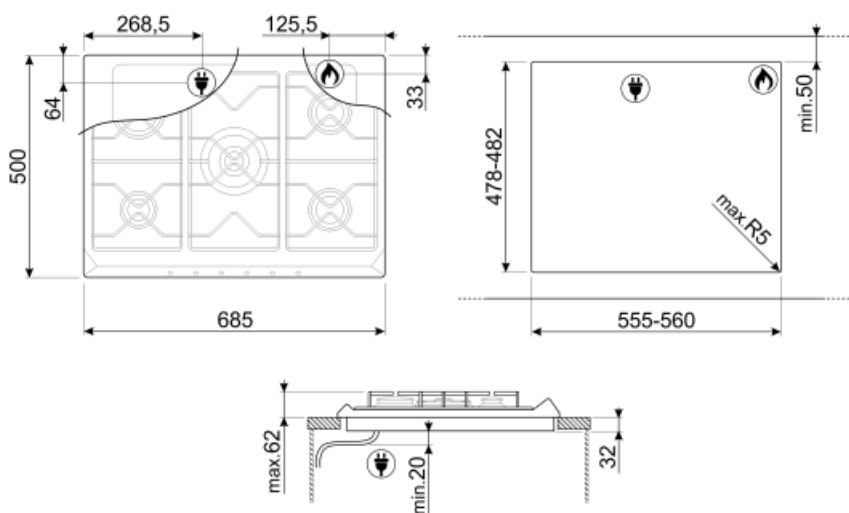

Forrest til venstre - Gas - AUX - 1.10 kW

Bagest til venstre - Gas - Hurtig - 2.60 kW

Central - Gas - 2UR (dobbelt) - 5.00 kW

Bagest til højre - Gas - Semi-hurtig - 1.70 kW

Front-højre - Gas - Semi-hurtig - 1.70 kW

Gas-sikkerhedsventiler Ja

Automatisk tænding

Ja

Elektrisk tilslutning

Elektrisk tilslutning,
normering (W)

1 W

Spænding (V)

220-240 V

Frekvens (Hz)

50/60 Hz

Strømforsyning
ledningslængde

120 cm

Gastilslutning

Gastype

Naturgas G20

Gastilslutning

Cylinderformet

Andre givne
gasforbindelser

Konisk

Gastilslutning normering
(W) 11900 W