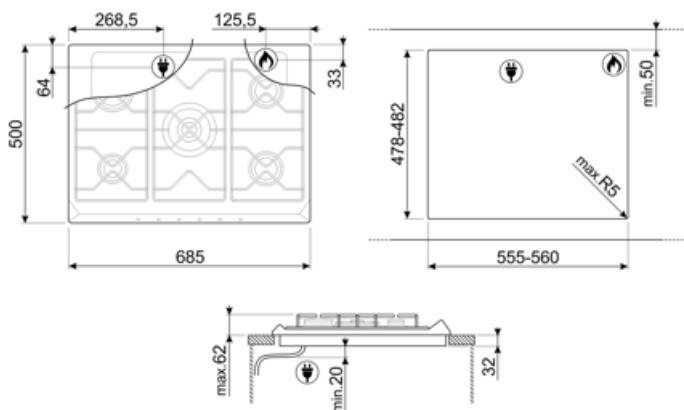

UR

Εμπρός αριστερά - Αέριο - Μικρό - 1.10 kW
Πίσω αριστερά - Αέριο - Ταχείας - 2.60 kW
Κεντρικό - Αέριο - Υπερταχείας (δύο χειριστήρια) - 5.00 kW
Πίσω δεξιά - Αέριο - Ημι-ταχείας - 1.70 kW
Εμπρός δεξιά - Αέριο - Ημι-ταχείας - 1.70 kW

Βαλβίδες ασφαλείας αερίου

Ναι

Αυτόματη ανάφλεξη

Ναι

ΗΛΕΚΤΡΙΚΗ ΣΥΝΔΕΣΗ

Ονομαστική ισχύς ηλεκτρικής σύνδεσης (W) 1 W
Τάση (V) 220-240 V
Συχνότητα (Hz) 50/60 Hz

Μήκος καλωδίου τροφοδοσίας 120 cm
Φις Όχι

ΣΥΝΔΕΣΗ ΑΕΡΙΟΥ

Τύπος αερίου G20 Φυσικό αέριο
Σύνδεση αερίου Κυλινδρικό

Άλλες παρεχόμενες συνδέσεις αερίου Κωνικός σύνδεσμος
Ισχύς αερίου (W) 11900 W