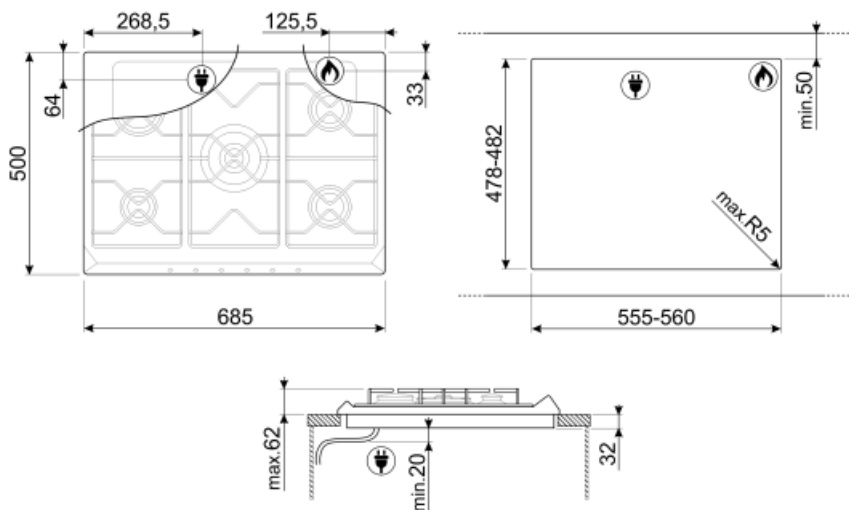

G20 Φυσικό αέριο

Gas connection

Cilindrical

Άλλες παρεχόμενες συνδέσεις αερίου

Κωνικός σύνδεσμος

Ισχύς αερίου (W)

11900 W

Not included accessories

BB3679

Σχάρα χυτοσιδήρου

GRW

Υποστήριξη εργασίας

GGB70-1

Μαντεμένιες βάσεις σκευών για εστίες 70 cm.

C70CP/1

Κρεμ κάλυμμα κατάλληλο για εστίες 70 cm με μετωπικά χειριστήρια.