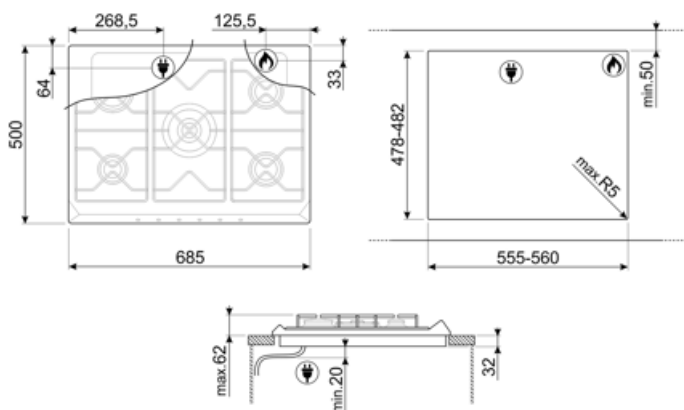

SR975NGH

Famille	Table de cuisson
Type d'encastrement	Traditionnel
Dimension	70/75 cm
Alimentation	Gaz
Type	Gaz
Code EAN	8017709200169

Esthétique

Esthétique	Victoria
Couleur	Noir
Matériau	Email
Grilles	Fonte
Type de commandes	Manettes
Position des commandes	Frontal
Nombre de manettes	6
Couleur des manettes	Chromé
Logo	Sérigraphié
Couleur de la sérigraphie	Gris métal

Programmes / Fonctions

Nombre de brûleurs gaz	5
Nombre total de foyers	5

Options

Encastrement	478-482x555-560 mm
--------------	--------------------

Technologie

UR

Avant gauche - Gaz - Auxiliaire - 1.10 kW
 Arrière gauche - Gaz - Rapide - 2.60 kW
 Central - Gaz - Ultra-rapide double commande - 5.00 kW
 Arrière droit - Gaz - Semi rapide - 1.70 kW
 Avant droit - Gaz - Standard - 1.70 kW

Raccordement gaz

Type de gaz	G20 Gaz naturel	Réglé au gaz naturel	Cônique
Raccordement au gaz	Cylindrique	Puissance nominale gaz	11900 W

Accessoires Compatibles

6MP700AO

Kit manettes Cortina Anthracite/Laiton antique pour tables de cuisson