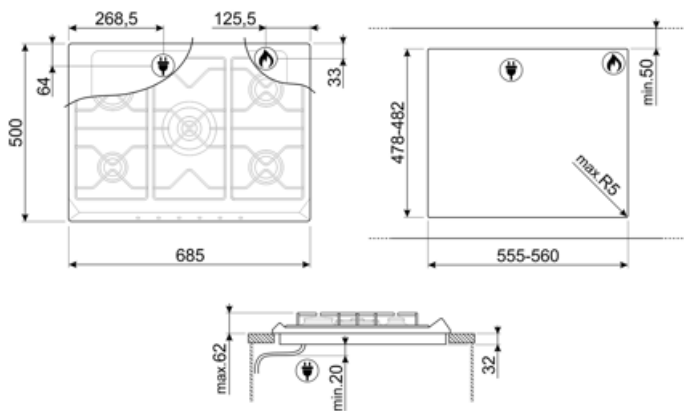

SR975NGH

Famille	Table de cuisson
Type d'encastrement	Traditionnel
Dimension	70/75 cm
Alimentation	Gaz
Type	Gaz
Code EAN	8017709200169

Esthétique

Esthétique	Victoria
Couleur	Noir
Matériau	Email
Grilles	Fonte
Type de commandes	Manettes
Position des commandes	Frontal
Nombre de manettes	6
Couleur des manettes	Chromé
Logo	Sérigraphié
Couleur de la sérigraphie	Gris métal

Raccordement électrique

Puissance nominale	1 W	Longueur du câble d'alimentation	120 cm
Tension	220-240 V	Type de prise	Non
Fréquence	50/60 Hz		

Raccordement gaz

Type de gaz	G20 Gaz naturel	Réglé au gaz naturel	Cônique
Raccordement au gaz	Cylindrique	Puissance nominale gaz	11900 W