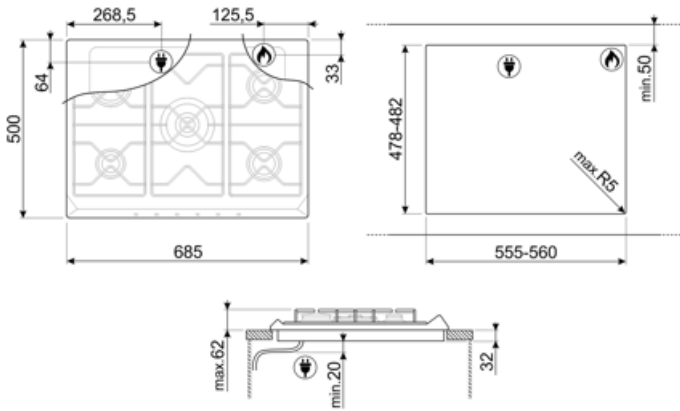

Victoria
שחור
מצופה אמיל
ברזל יצוק
כפתורי בקרה
קדמית
6
כרום
מסך משי
כסף

תוכנית / פונקציות

מס' אזורי בישול גז
מספר אזורי בישול

5
5

אפשרויות

שבלונה סטנדרטית

478-482x555-560 mm

מאפיינים טכניים

חיבור חשמלי

(דירוג חיבור חשמלי (ואט	1 W	אורך כבל חשמל	120 cm
(מתח (וולט	220-240 V	Terminal box	No
תדר (Hz)	50/60 Hz	תקע	לא

חיבור גז

סוג גז	גז טבעי G20	חיבורי גז אחרים מצורפים	קוני
Gas connection	Cilindrical	(דירוג חיבור גז (ואט	11900 W