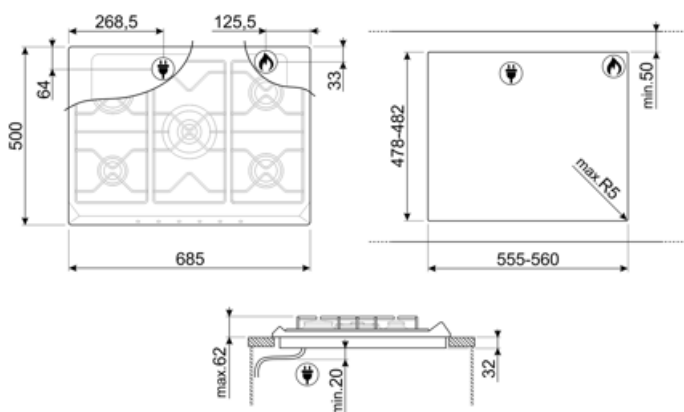

UR

גז - קדמי-שמאלי - AUX - 1.10 kW
kW אחורי-שמאלי - גז - מהירות - 2.60
kW (כפולות) - UR (5.00) - אמצעי - גז - 2
kW אחורי-ימני - גז - מהיר למחצה - 1.70
kW קדמי-ימני - גז - מהיר למחצה - 1.70
שסתומי בטיחות לגז כן

הצתה אוטומטית

כן

חיבור חשמלי

(דירוג חיבור חשמלי (ואט) 1 W
(מתח (וולט) 220-240 V
תדר (Hz) 50/60 Hz

אורך כבל חשמל

120 cm

Terminal box

No

תקע

לא

חיבור גז

סוג גז גז טבעי G20
Gas connection Cylindrical

חיבורי גז אחרים מצורפים
(דירוג חיבור גז (ואט)

קוני
11900 W