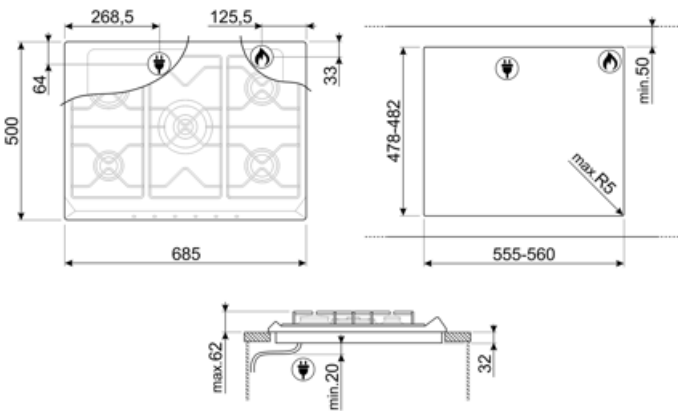

UR

גז - קדמי-שמאלי - AUX - 1.10 kW
kW אחורי-שמאלי - גז - מהירות - 2.60
kW (כפולות) - UR (5.00) - אמצעי - גז - 2
kW אחורי-ימני - גז - מהיר למחצה - 1.70
kW קדמי-ימני - גז - מהיר למחצה - 1.70

שסתומי בטיחות לגז   כן   הצתה אוטומטית   כן

חיבור חשמלי

(דירוג חיבור חשמלי (ואט	1 W	אורך כבל חשמל	120 cm
(מתח (וולט	220-240 V	Terminal box	No
תדר (Hz)	50/60 Hz	תקע	לא

חיבור גז

סוג גז	גז טבעי G20	חיבורי גז אחרים מצורפים	קוני
Gas connection	Cilindrical	(דירוג חיבור גז (ואט	11900 W