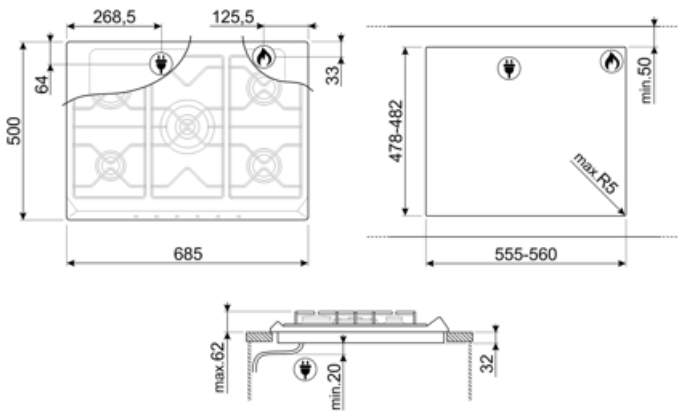

UR

גז - קדמי-שמאלי - AUX - 1.10 kW
kW אחורי-שמאלי - גז - מהירות - 2.60
kW (כפולות) - UR אמצעי - גז - 2
kW אחורי-ימני - גז - מהיר למחצה - 1.70
kW קדמי-ימני - גז - מהיר למחצה - 1.70
שסתומי בטיחות לגז כן

הצתה אוטומטית

כן

חיבור חשמלי

(דירוג חיבור חשמלי (ואט) 1 W
(מתח (וולט) 220-240 V
תדר (Hz) 50/60 Hz

אורך כבל חשמל
Terminal box
תקע

120 cm
No
לא

חיבור גז

סוג גז גז טבעי G20
Gas connection Cylindrical

חיבורי גז אחרים מצורפים
(דירוג חיבור גז (ואט)

קוני
11900 W