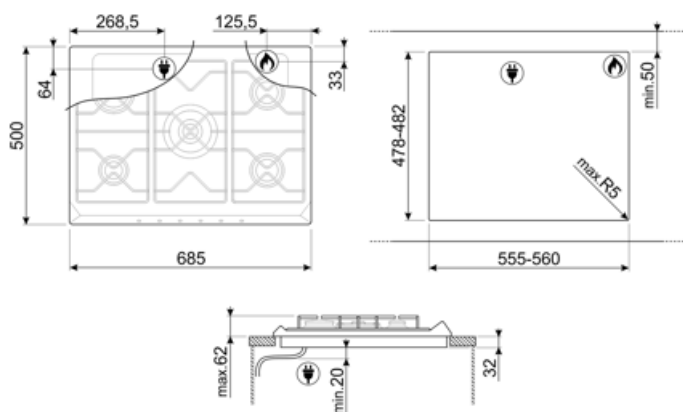

UR

Bal első - Gáz - AUX - 1.10 kW

Bal hátsó - Gáz - Gyors - 2.60 kW

Központi - Gáz - 2UR (dupla) - 5.00 kW

Jobb hátsó - Gáz - Félgyors - 1.70 kW

Jobb első - Gáz - Félgyors - 1.70 kW

Gázbiztonsági szelepek Igen

Automatikus
szikragyújtás

Igen

Elektromos csatlakozás

Elektromos csatlakozás
névleges értéke (W) 1 W

Feszültség (V) 220-240 V

Frekvencia (Hz) 50/60 Hz

Tápkábel hossza
Csatlakozódugó

120 cm

Nem

Gázcsatlakozás

Gáz típusa G20 Földgáz

Gas connection

Cylindrical

Egyéb elérhető
gázcsatlakozások

Kúp alakú

Gázcsatlakozás
névleges értéke (W)

11900 W