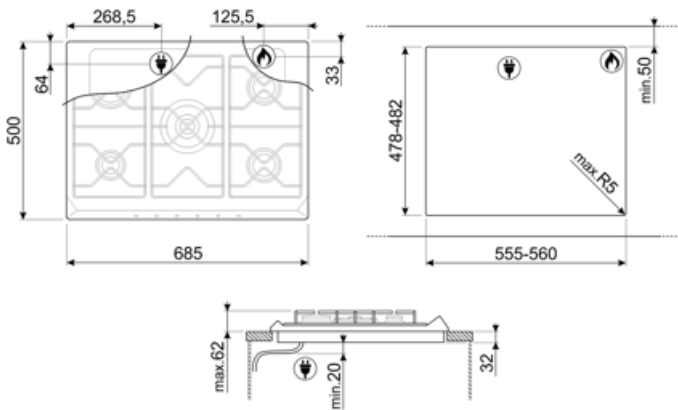

UR

Bal első - Gáz – AUX - 1.10 kW

Bal hátsó - Gáz – Gyors - 2.60 kW

Központi - Gáz – 2UR (dupla) - 5.00 kW

Jobb hátsó - Gáz – Félgyors - 1.70 kW

Jobb első - Gáz – Félgyors - 1.70 kW

Gázbiztonsági szelepek Igen

Automatikus szikragyújtás

Igen

Elektromos csatlakozás

Elektromos csatlakozás névleges értéke (W) 1 W

Feszültség (V) 220-240 V

Frekvencia (Hz) 50/60 Hz

Tápkábel hossza Csatlakozódugó

120 cm

Nem

Gázcsatlakozás

Gáz típusa G20 Földgáz

Gas connection

Cylindrical

Egyéb elérhető gázcsatlakozások

Kúp alakú

Gázcsatlakozás névleges értéke (W)

11900 W