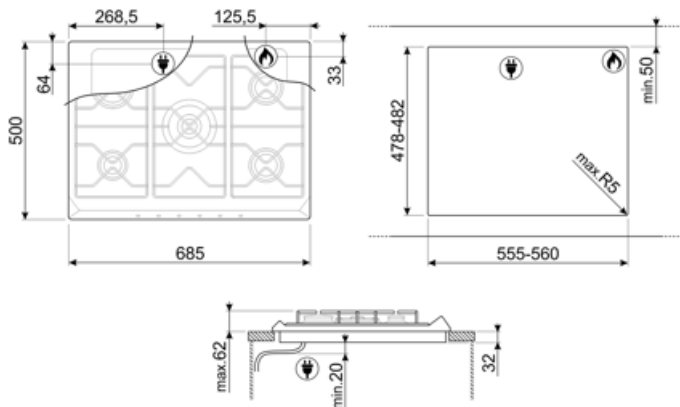

UR

Bal első - Gáz – AUX - 1.10 kW

Bal hátsó - Gáz – Gyors - 2.60 kW

Központi - Gáz – 2UR (dupla) - 5.00 kW

Jobb hátsó - Gáz – Félgyors - 1.70 kW

Jobb első - Gáz – Félgyors - 1.70 kW

Gázbiztonsági szelepek Igen

Automatikus szikragyújtás

Igen

Elektromos csatlakozás

Elektromos csatlakozás névleges értéke (W) 1 W

Feszültség (V) 220-240 V

Frekvencia (Hz) 50/60 Hz

Tápkábel hossza Csatlakozódugó

120 cm

Nem

Gázcsatlakozás

Gáz típusa G20 Földgáz

Gas connection

Cylindrical

Egyéb elérhető gázcsatlakozások

Kúp alakú

Gázcsatlakozás névleges értéke (W)

11900 W