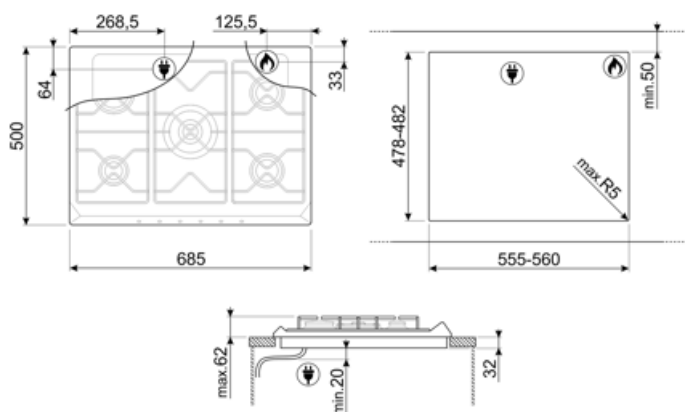

UR

Anteriore sinistra - Gas - Ausiliario - 1.10 kW
Posteriore sinistra - Gas - Rapido - 2.60 kW
Centrale - Gas - Ultrarapido (dual) - 5.00 kW
Posteriore destra - Gas - Semirapido - 1.70 kW
Anteriore destra - Gas - Semirapido - 1.70 kW
Valvolatura di sicurezza Sì

Accensione rapida sotto manopola Sì

Collegamento Elettrico

Dati nominali di collegamento elettrico 1 W
Tensione (V) 220-240 V
Frequenza 50/60 Hz

Lunghezza cavo di alimentazione 120 cm
Spina No

Collegamento Gas

Tipo di gas G20 Gas naturale
Collegamento gas Cilindrico

Altri raccordi gas inclusi Conico
Dati nominali di collegamento gas 11900 W