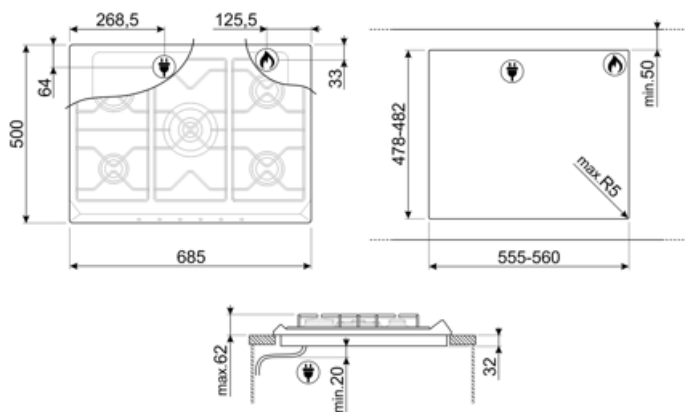

SR975NGH

Produktgruppe	Platetopp
Type innbygging	Standard
Mål	70/75 cm
Strømtilførsel	Gass
Type	Gasskokeplate
EAN-kode	8017709200169

Estetisk linje

Estetikk	Victoria
Farge	Sort
Materiale	Emaljert
Panne stativ	Støpejern
Type kontroll innstilling	Vridere
Kontrollknapp funksjon	Foran
Antall kontroller	6
kontroller farge	Krom
Logo	Silketrykk
Serigrafi farge	Sølv

Program / funksjoner

Antall gasstilberedningssoner	5
Antall tilberedningssoner	5

Funksjoner

Nedfelling i benkeplate 478-482x555-560 mm

Tekniske egenskaper

UR

Venstre foran - Gass - AUX - 1.10 kW

Venstre bak - Gass - RP - 2.60 kW

Måling av gassforbindelse (W) 11900 W

Compatible Accessories

6MP700AO

Brytersett platetopp - Cortina
antrasitt/messing

6MP700PO

Brytersett platetopp - Cortina
krem/messing

GGB70-1

Gryterister i støpejern egnet for 70 cm
platetopper.