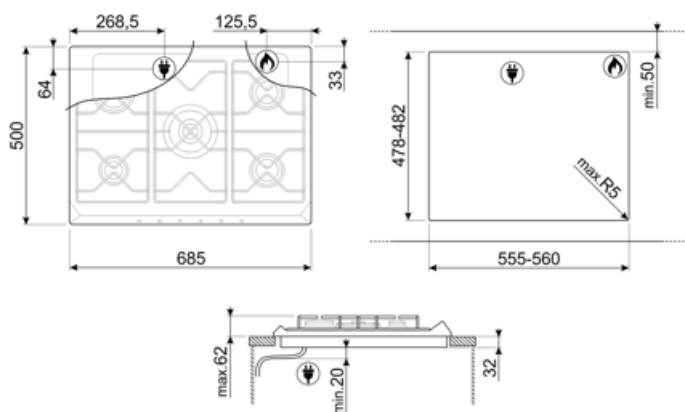

UR

Przedni lewy - Gaz - Pomocniczy - 1.10 kW
Tylny lewy - Gaz - Szybki - 2.60 kW
Centralny - Gaz - Ultra szybki (podwójny) - 5.00 kW
Tylny prawy - Gaz - Średnio szybki - 1.70 kW
Przedni prawy - Gaz - Średnio szybki - 1.70 kW

Zabezpieczenie przeciwwypływowemu gazu Tak

Zapalarka elektryczna zintegrowana w pokrętle Tak

Podłączenie elektryczne

Moc przyłączeniowa (W) 1 W
Napięcie (V) 220-240 V
Częstotliwość (Hz) 50/60 Hz

Długość przewodu zasilającego (cm) 120 cm
Wtyczka Nie

Podłączenie gazowe

Typ gazu G20 gaz naturalny
Podłączenie gazowe Cylindryczne

Dostępne inne przyłącza Stożkowe gazowe
Moc przyłączeniowa gazu 11900 W