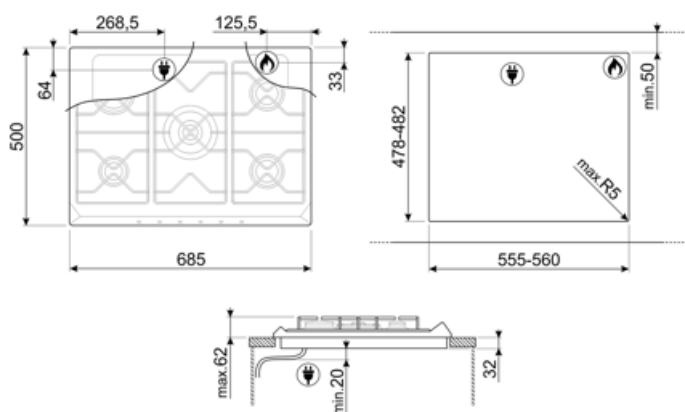

UR

Фронтальная левая - Газ - вспомогательная - 1.10 кВт
Задняя левая - Газ - быстрая - 2.60 кВт
Центральная - Газ - ультрабыстрая (двойная) - 5.00 кВт
Задняя правая - Газ - полубыстрая - 1.70 кВт
Фронтальная правая - Газ - полубыстрая - 1.70 кВт

Газ-контроль Да **Автоматический электроподжиг** Да

Электрическое подключение

Номинальная мощность	1 Вт	Длина электрического кабеля	120 см
Напряжение	220-240 В	Тип электрической вилки	Нет
Частота тока	50/60 Гц		

Подключение к газу

Тип газа	G20 природный газ	Подключение к газу	Коническое
Подключение к газу	Цилиндрическое	Номинальная мощность газа	11900 Вт