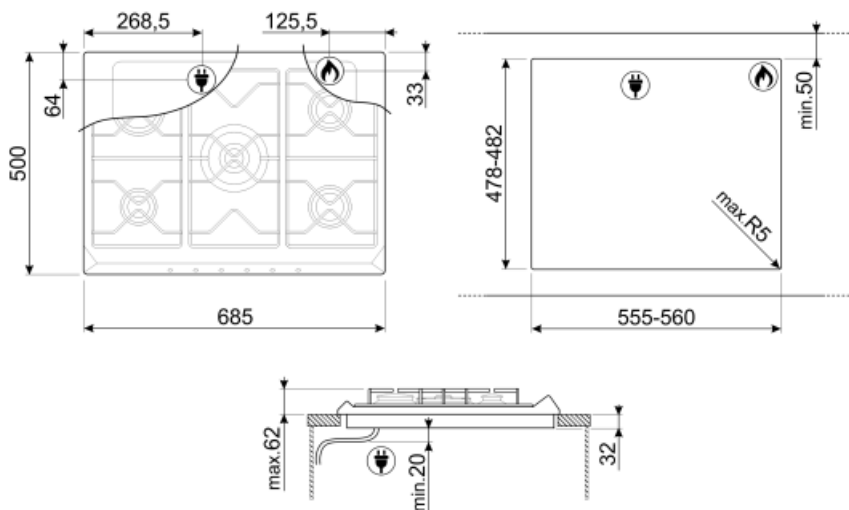

Фронтальная левая - Газ - вспомогательная - 1.10 кВт

Задняя левая - Газ - быстрая - 2.60 кВт

Центральная - Газ - ультрабыстрая (двойная) - 5.00 кВт

Задняя правая - Газ - полубыстрая - 1.70 кВт

Фронтальная правая - Газ - полубыстрая - 1.70 кВт

Газ-контроль	Да	Автоматический электроподжиг	Да

Электрическое подключение

Номинальная мощность	1 Вт	Частота тока	50/60 Гц
Напряжение	220-240 В	Длина электрического кабеля	120 см

Подключение к газу

Тип газа	G20 природный газ	Подключение к газу	Коническое
Подключение к газу	Цилиндрическое	Номинальная мощность газа	11900 Вт