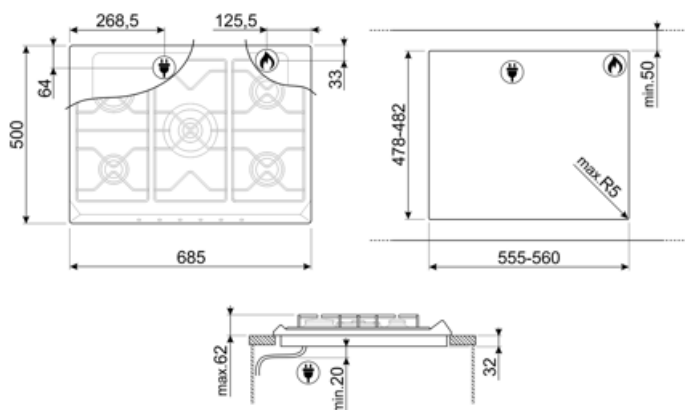

UR

Vänster fram - Gas - AUX - 1.10 kW

Vänster bak - Gas - RP - 2.60 kW

Mitten - Gas - 2 URP (dubbel) - 5.00 kW

Höger bak - Gas - SRD - 1.70 kW

Höger fram - Gas - SRD - 1.70 kW

Säkerhetsventiler Ja Automatisk tändning Ja

Elektrisk anslutning

Anslutningseffekt	1 W	Längd matningskabel	120 cm
Spänning (V)	220-240 V	Typ av kontakt	Nej
Frekvens	50/60 Hz		

Gasanslutning

Typ av gas	G20 Naturgas	Övriga inkluderade gasanslutningar	Konisk
Gasanslutning	Cylindrisk	Anslutningseffekt	11900 W