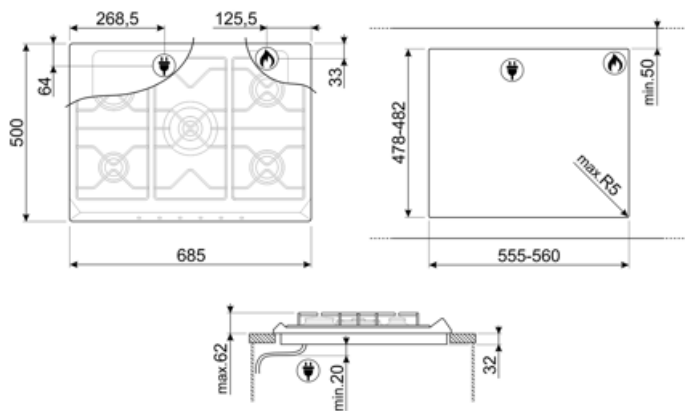

UR

Vänster fram - Gas - AUX - 1.10 kW

Vänster bak - Gas - RP - 2.60 kW

Mitten - Gas - 2 URP (dubbel) - 5.00 kW

Höger bak - Gas - SRD - 1.70 kW

Höger fram - Gas - SRD - 1.70 kW

Säkerhetsventiler Ja Automatisk tändning Ja

Elektrisk anslutning

Anslutningseffekt	1 W	Längd matningskabel	120 cm
Spänning (V)	220-240 V	Typ av kontakt	Nej
Frekvens	50/60 Hz		

Gasanslutning

Typ av gas	G20 Naturgas	Övriga inkluderade gasanslutningar	Konisk
Gasanslutning	Cylindrisk	Anslutningseffekt	11900 W