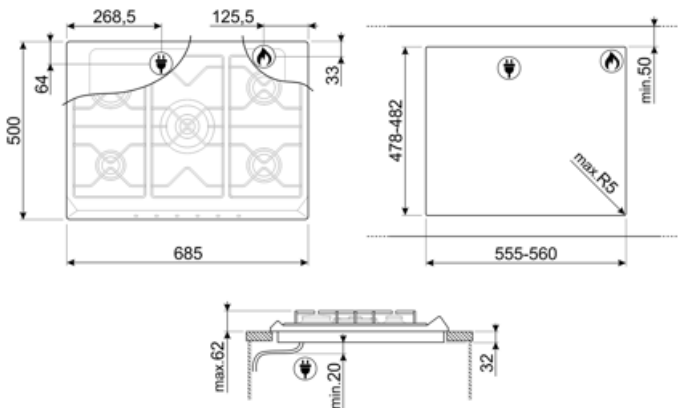

UR

Передня ліва - Газ - AUX - 1.10 кВт

Задня ліва - Газ - RP - 2.60 кВт

Центральна - Газ - ультрашвидка (подвійна) - 5.00 кВт

Задня права - Газ - SRD - 1.70 кВт

Передня права - Газ - SRD - 1.70 кВт

Газ-контроль

Так

**Автоматичне
електрозапалювання**

Так

Електричне підключення

Номінальна потужність 1 Вт
Напруга (В) 220-240 В
Частота струму (Гц) 50/60 Гц

Довжина електричного кабелю (см) 120 см
Тип електричної вилки Ні

Підключення до газу

Тип газу G20 Природний газ
Підключення до газу Циліндричне

Підключення до газу Конічне
Номінальна потужність газу (кВт) 11900 Вт