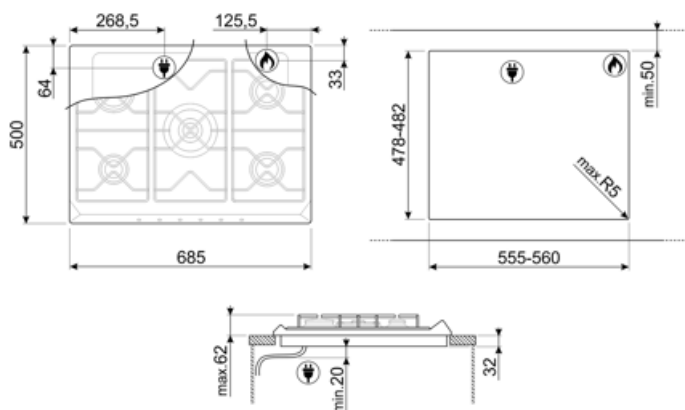

SR975NGH

Сімейство продуктів
Вбудовування
Розміри
Джерело живлення
Тип
Код EAN

Варильна поверхня
Стандартна
70/75 cm
Газ
Газ
8017709200169

Естетика

Естетика
Колір
Матеріал
Решітки
Тип управління
Розташування перемикачів
Кількість перемикачів
Колір перемикачів
Логотип
Колір серіографії

**Довжина електричного
кабелю (см)** 120 см

Тип електричної вилки Ні

Підключення до газу

Тип газу G20 Природний газ

Підключення до газу Циліндричне

Підключення до газу Конічне

**Номінальна потужність
газу (кВт)** 11900 Вт