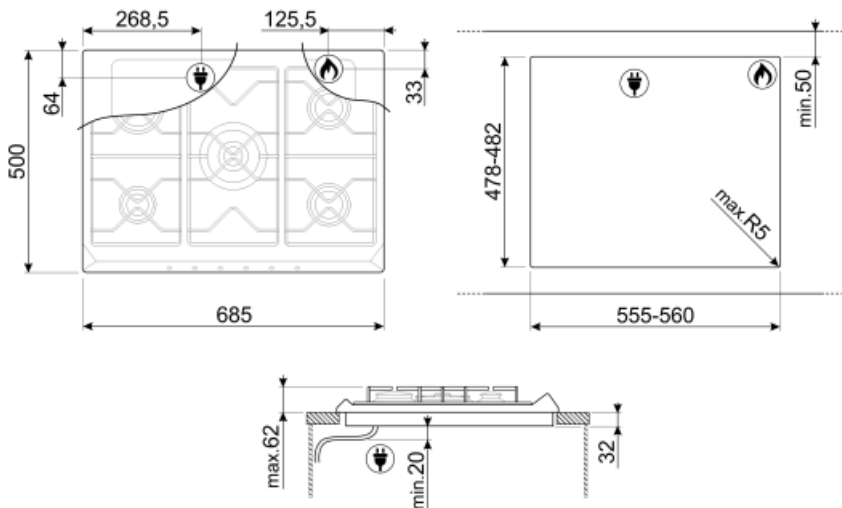

Vorne links - GAS - Sparbrenner - 1.10 kW

Hinten links - Gas - Starkbrenner - 2.60 kW

Mitte - Gas - DUAL Ultra Rapid Blitzbrenner (doppelt regelbar) - 5.00 kW

Hinten rechts - Gas - Normalbrenner - 1.70 kW

Vorne rechts - Gas - Normalbrenner - 1.70 kW

Thermoelektrische
Zündsicherung Ja

Automatische
Einhandzündvorrichtung Ja

Elektrischer Anschluss

Netzstecker (F;E) Schuko
Elektrischer
Gesamtanschlußwert 1 W
Spannung 220-240 V
Typ des vormontierten
Anschlusskabels Einphasig

Frequenz 50/60 Hz
Länge Netzkabel 120 cm
Netzstecker Schuko (F;E)

Gasanschluss

Gasart Erdgas (H) G20-20 mbar
Gasanschluss Konisch

Nennbelastung Qn 12100 W