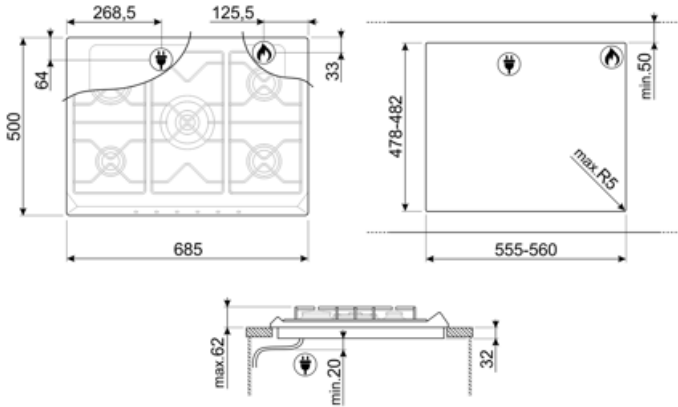

UR

Edessä vasemmalla - Kaasu - AUX - 1.10 kW

Takana vasemmalla - Kaasu - RP - 2.60 kW

Keskellä - Kaasu - 2URP (kaksois) - 5.00 kW

Takana oikealla - Kaasu - SRD - 1.70 kW

Edessä oikealla - Kaasu - SRD - 1.70 kW

Kaasun turvaventtiilit Kyllä

Automaattinen sytytys Kyllä

Sähköliitännä

Sähköliitännäteho (W) 1 W

Jännite (V) 220-240 V

Taajuus (Hz) 50/60 Hz

Sähköjohdon pituus (cm) 120 cm

Sähköpistokkeen tyyppi Ei

Kaasuliitännä

Kaasun tyyppi

G20 maakaasu

Kaasuliitännä

Sylinterinmuotoinen

Muut mukana tulevat
kaasusuuttimet

Kartiomainen

Kaasun tehotaso

11900 W