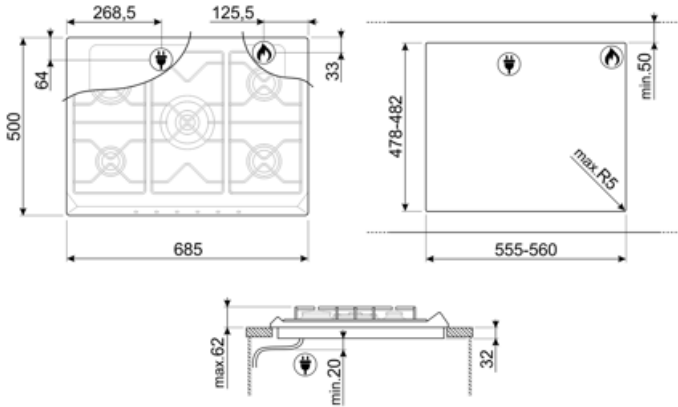

UR

Edessä vasemmalla - Kaasu - AUX - 1.10 kW

Takana vasemmalla - Kaasu - RP - 2.60 kW

Keskellä - Kaasu - 2URP (kaksois) - 5.00 kW

Takana oikealla - Kaasu - SRD - 1.70 kW

Edessä oikealla - Kaasu - SRD - 1.70 kW

Kaasun turvaventtiilit Kyllä

Automaattinen sytytys Kyllä

Sähköliitântä

Sähköliitântäteho (W) 1 W

Jännite (V) 220-240 V

Taajuus (Hz) 50/60 Hz

Sähköjohdon pituus (cm) 120 cm

Sähköpistokkeen tyyppi Ei

Kaasuliitântä

Kaasun tyyppi

G20 maakaasu

Muut mukana tulevat
kaasusuuttimet

Kartiomainen

Kaasuliitântä

Sylinterinmuotoinen

Kaasun tehotaso

11900 W