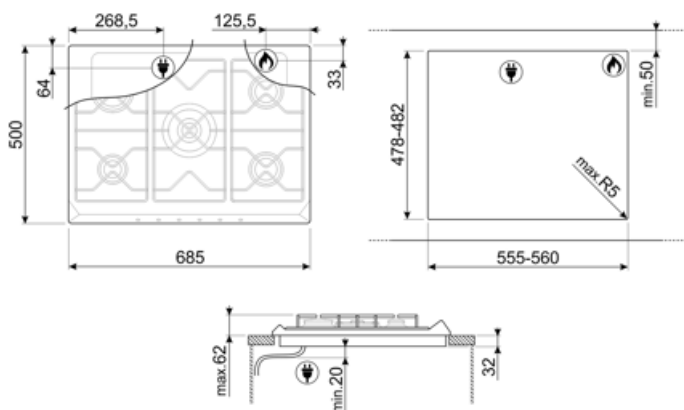

UR

Avant gauche - Gaz - Auxiliaire - 1.10 kW
Arrière gauche - Gaz - Rapide - 2.60 kW
Central - Gaz - Ultra-rapide double commande - 5.00 kW
Arrière droit - Gaz - Semi rapide - 1.70 kW
Avant droit - Gaz - Standard - 1.70 kW

Thermocouples Oui Allumage automatique intégré aux manettes Oui

Raccordement électrique

Puissance nominale	1 W	Longueur du câble d'alimentation	120 cm
Tension	220-240 V	Type de prise	Non
Fréquence	50/60 Hz		

Raccordement gaz

Type de gaz	G20 Gaz naturel	Réglé au gaz naturel	Cônique
Raccordement au gaz	Cylindrique	Puissance nominale gaz	11900 W