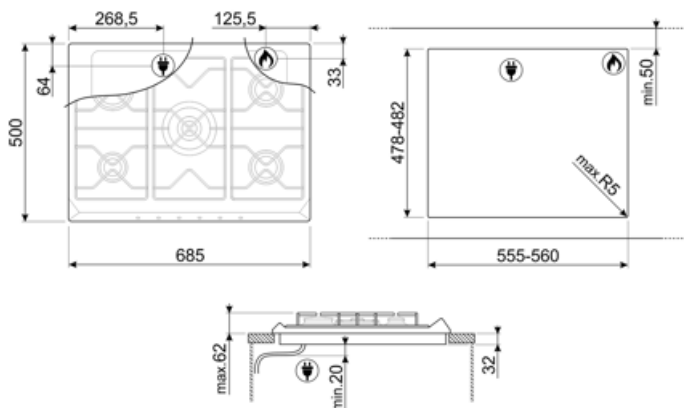

SR975PGH

Famille	Table de cuisson
Type d'encastrement	Traditionnel
Dimension	70/75 cm
Alimentation	Gaz
Type	Gaz
Code EAN	8017709200176

Esthétique

Esthétique	Victoria
Couleur	Crème
Matériau	Email
Grilles	Fonte
Type de commandes	Manettes
Position des commandes	Frontal
Nombre de manettes	6
Couleur des manettes	Chromé
Logo	Sérigraphié
Couleur de la sérigraphie	Gris

Raccordement électrique

Puissance nominale	1 W	Longueur du câble d'alimentation	120 cm
Tension	220-240 V	Type de prise	Non
Fréquence	50/60 Hz		

Raccordement gaz

Type de gaz	G20 Gaz naturel	Réglé au gaz naturel	Cônique
Raccordement au gaz	Cylindrique	Puissance nominale gaz	11900 W