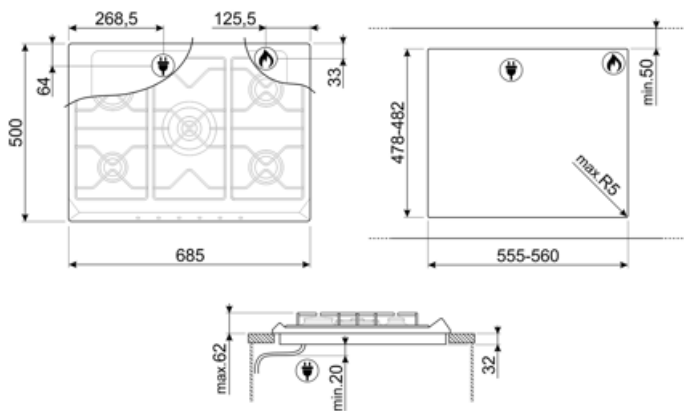

SR975PGH

Famille	Table de cuisson
Type d'encastrement	Traditionnel
Dimension	70/75 cm
Alimentation	Gaz
Type	Gaz
Code EAN	8017709200176

Esthétique

Esthétique	Victoria
Couleur	Crème
Matériau	Email
Grilles	Fonte
Type de commandes	Manettes
Position des commandes	Frontal
Nombre de manettes	6
Couleur des manettes	Chromé
Logo	Sérigraphié
Couleur de la sérigraphie	Gris

Raccordement électrique

Puissance nominale	1 W	Longueur du câble d'alimentation	120 cm
Tension	220-240 V	Type de prise	Non
Fréquence	50/60 Hz		

Raccordement gaz

Type de gaz	G20 Gaz naturel	Réglé au gaz naturel	Cônique
Raccordement au gaz	Cylindrique	Puissance nominale gaz	11900 W