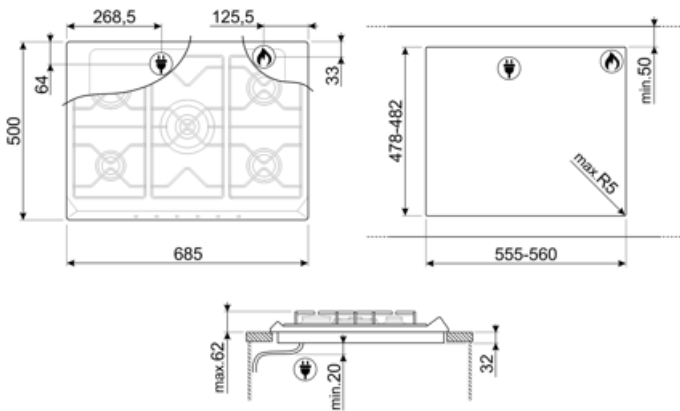

Victoria
שמנת
מצופה אמיל
ברזל יצוק
כפתורי בקרה
קדמית
6
כרום
מסך משי
אפור

תוכנית / פונקציות

מס' אזורי בישול גז
מספר אזורי בישול

5
5

אפשרויות

שבלונה סטנדרטית

478-482x555-560 mm

מאפיינים טכניים

הצתה אוטומטית

כן

חיבור חשמלי

(דירוג חיבור חשמלי (ואט) 1 W
 (מתח (וולט) 220-240 V
 תדר (Hz) 50/60 Hz

אורך כבל חשמל 120 cm
Terminal box No
תקע לא

חיבור גז

סוג גז G20 גז טבעי
Gas connection Cylindrical

חיבורי גז אחרים מצורפים קוני
(דירוג חיבור גז (ואט) 11900 W