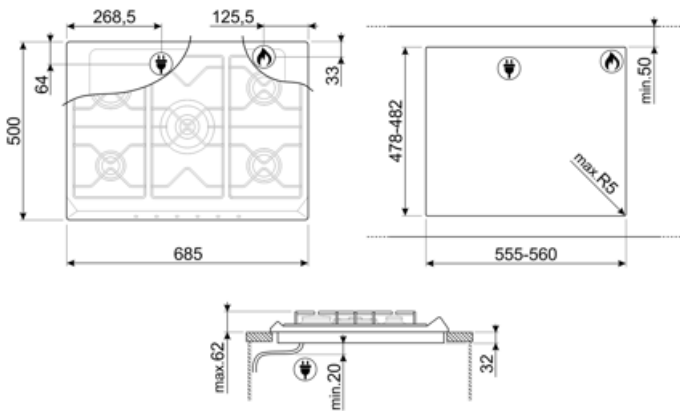

Victoria
שמנת
מצופה אמיל
ברזל יצוק
כפתורי בקרה
קדמית
6
כרום
מסך משי
אפור

תוכנית / פונקציות

מס' אזורי בישול גז
מספר אזורי בישול

5
5

אפשרויות

שבלונה סטנדרטית

478-482x555-560 mm

מאפיינים טכניים

הצתה אוטומטית

כן

חיבור חשמלי

(דירוג חיבור חשמלי (ואט) 1 W
 (מתח (וולט) 220-240 V
 תדר (Hz) 50/60 Hz

אורך כבל חשמל 120 cm
Terminal box No
תקע לא

חיבור גז

סוג גז גז טבעי G20
Gas connection Cylindrical

חיבורי גז אחרים מצורפים קוני
(דירוג חיבור גז (ואט) 11900 W