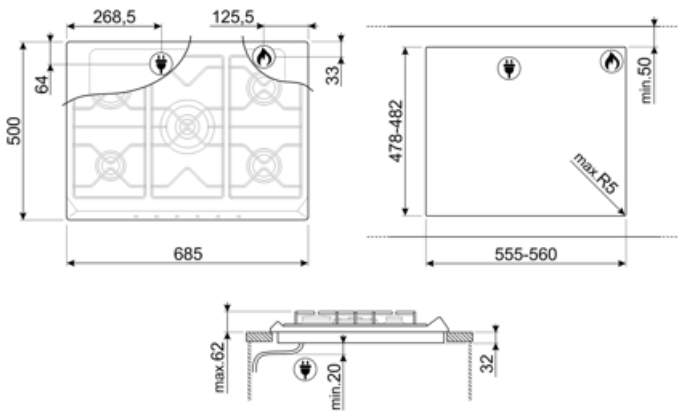

UR

גז - קדמי-שמאלי - AUX - 1.10 kW
kW אחורי-שמאלי - גז - מהירות - 2.60
kW (כפולות) - UR (5.00) - אמצעי - גז - 2
kW אחורי-ימני - גז - מהיר למחצה - 1.70
kW קדמי-ימני - גז - מהיר למחצה - 1.70
שסתומי בטיחות לגז כן

הצתה אוטומטית

כן

חיבור חשמלי

(דירוג חיבור חשמלי (ואט) 1 W
(מתח (וולט) 220-240 V
תדר (Hz) 50/60 Hz

אורך כבל חשמל
Terminal box
תקע

120 cm
No
לא

חיבור גז

סוג גז גז טבעי G20
Gas connection Cylindrical

חיבורי גז אחרים מצורפים
(דירוג חיבור גז (ואט)

קוני
11900 W