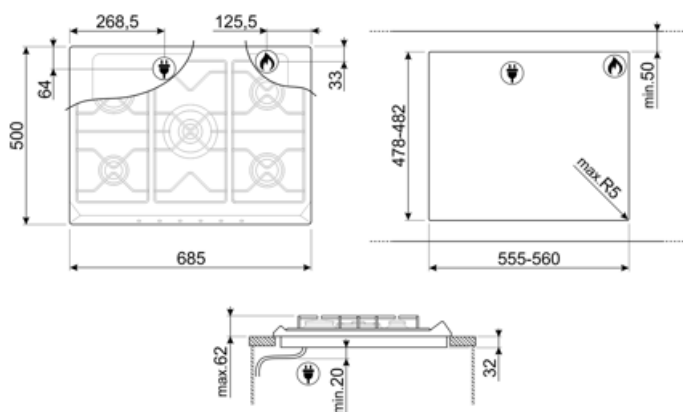

UR

Bal első - Gáz – AUX - 1.10 kW

Bal hátsó - Gáz – Gyors - 2.60 kW

Központi - Gáz – 2UR (dupla) - 5.00 kW

Jobb hátsó - Gáz – Félgyors - 1.70 kW

Jobb első - Gáz – Félgyors - 1.70 kW

Gázbiztonsági szelepek Igen

Automatikus
szikragyújtás

Igen

Elektromos csatlakozás

Elektromos csatlakozás
névleges értéke (W) 1 W

Feszültség (V) 220-240 V

Frekvencia (Hz) 50/60 Hz

Tápkábel hossza
Csatlakozódugó

120 cm

Nem

Gázcsatlakozás

Gáz típusa G20 Földgáz

Gas connection Cylindrical

Egyéb elérhető
gázcsatlakozások

Kúp alakú

Gázcsatlakozás
névleges értéke (W)

11900 W