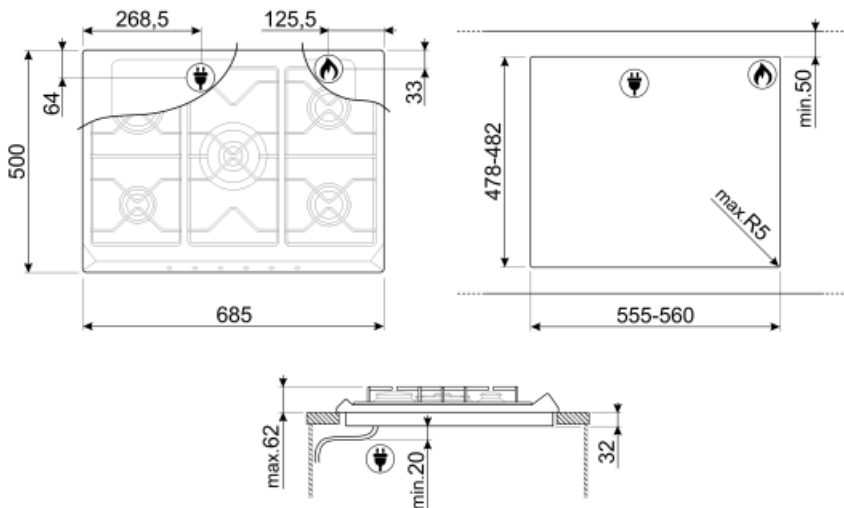

SR975PGH

Termékcsalád
Beépített típus
Méretek
Tápellátás
Típus
EAN kód

Főzőlap
Hagyományos
70/75 cm
gáz
gáz
8017709200176

Design család

Esztétika
Szín
Anyag
Edénytartó állvány
Vezérlési beállítás típusa
Vezérlőgomb pozíciója
Vezérlők száma
Vezérlőelemek színe
Grafika színe

Elektromos csatlakozás
névleges értéke (W) 1 W

Feszültség (V) 220-240 V

Frekvencia (Hz) 50/60 Hz

Tápkábel hossza 120 cm

Gázcsatlakozás

Gáz típusa G20 Földgáz

Gas connection Cylindrical

Egyéb elérhető
gázcsatlakozások

Gázcsatlakozás
névleges értéke (W)

Kúp alakú

11900 W

Not included accessories

BB3679
Öntöttvas sütőlap

GRW
Woktartó

GGB70-1
Öntöttvas edénytartó állvány 70 cm-es főzőlapokhoz.

C70CP/1
Krém fedél 70 cm-es főzőlapokhoz, frontális vezérléssel.