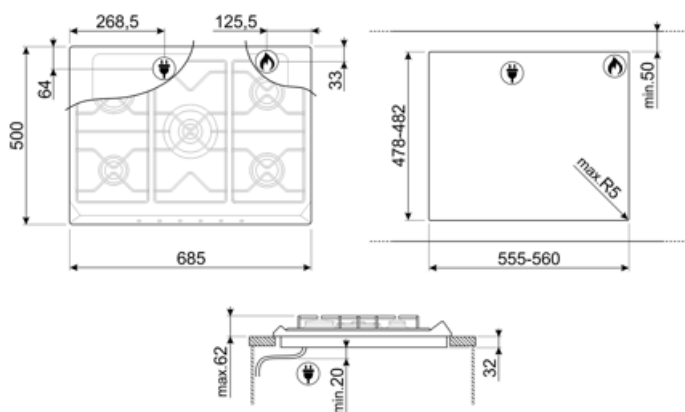

## Opciók

Munkalap kivágás 478-482x555-560 mm

## Gázcsatlakozás

Gáz típusa G20 Földgáz

Gas connection

Cylindrical

Egyéb elérhető gázcsatlakozások

Gázcsatlakozás névleges értéke (W)

Kúp alakú

11900 W