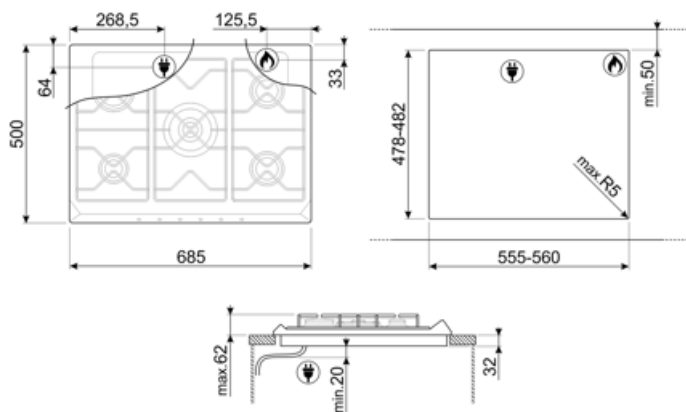

SR975PGH

Produktgruppe	Platetopp
Type innbygging	Standard
Mål	70/75 cm
Strømtilførsel	Gass
Type	Gasskokeplate
EAN-kode	8017709200176

Estetisk linje

Estetikk	Victoria
Farge	Creme
Materiale	Emaljert
Panne stativ	Støpejern
Type kontroll innstilling	Vridere
Kontrollknapp funksjon	Foran
Antall kontroller	6
kontroller farge	Krom
Logo	Silketrykk
Serigrafi farge	Grå

Program / funksjoner

Antall gasstilberedningssoner	5
Antall tilberedningssoner	5

Funksjoner

Nedfelling i benkeplate 478-482x555-560 mm

Tekniske egenskaper

UR

Venstre foran - Gass - AUX - 1.10 kW

Venstre bak - Gass - RP - 2.60 kW

Måling av gassforbindelse (W) 11900 W

Compatible Accessories

6MP700AO

Brytersett platetopp - Cortina
antrasitt/messing

6MP700PO

Brytersett platetopp - Cortina
krem/messing

GGB70-1

Gryterister i støpejern egnet for 70 cm
platetopper.