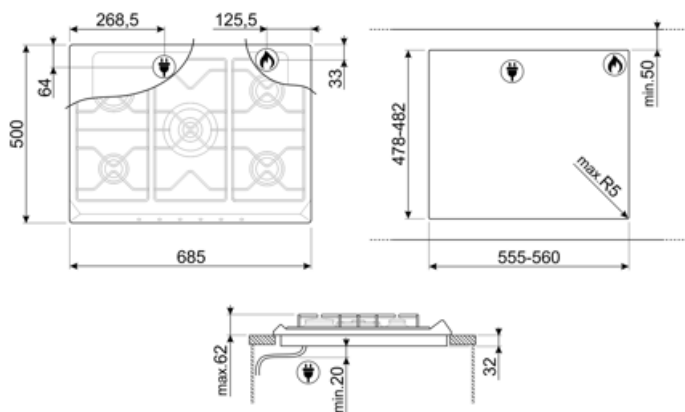

UR

Venstre foran - Gass - AUX - 1.10 kW

Venstre bak - Gass - RP - 2.60 kW

Midten - Gass - 2URP (dobbel) - 5.00 kW

Høyre bak - Gass - SRD - 1.70 kW

Høyre foran - Gass - SRD - 1.70 kW

Gassikkerhetsventiler Ja

Automatisk tenning Ja

Elektrisk tilkobling

Elektrisk tilkoblingseffekt (W) 1 W

Spenning (V) 220-240 V

Frekvens (Hz) 50/60 Hz

Lengde på strømledning (cm) 120 cm

Støpseltype Nei

Gasstilkobling

Gasstype Naturgass G20

Gasstilkobling Sylindrisk

Andre gasstilkoblinger følger Konisk

Måling av gassforbindelse (W) 11900 W