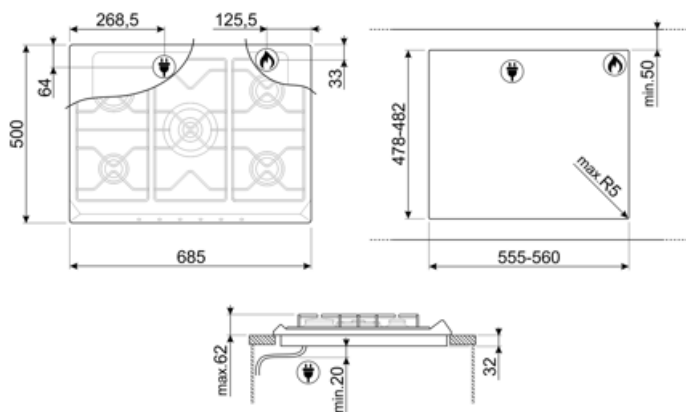

UR

Venstre foran - Gass - AUX - 1.10 kW

Venstre bak - Gass - RP - 2.60 kW

Midten - Gass - 2URP (dobbel) - 5.00 kW

Høyre bak - Gass - SRD - 1.70 kW

Høyre foran - Gass - SRD - 1.70 kW

Gassikkerhetsventiler Ja

Automatisk tenning Ja

Elektrisk tilkobling

Elektrisk tilkoblingseffekt (W) 1 W

Spenning (V) 220-240 V

Frekvens (Hz) 50/60 Hz

Lengde på strømledning (cm) 120 cm

Støpseltype Nei

Gasstilkobling

Gasstype Naturgass G20

Gasstilkobling Sylindrisk

Andre gasstilkoblinger følger Konisk

Måling av gassforbindelse (W) 11900 W