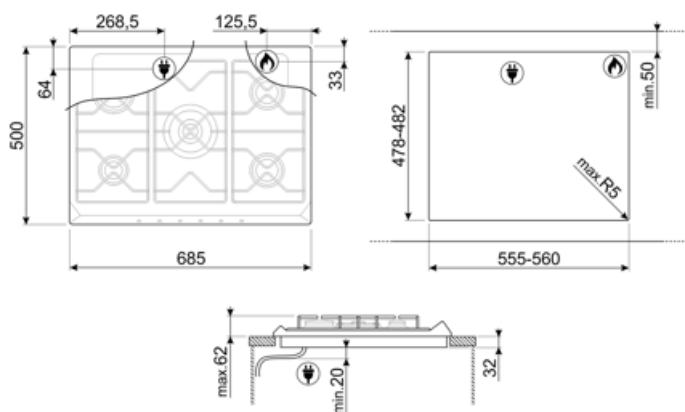

UR

Linksvoor - Gas - AUX - 1.10 kW

Linksachter - Gas - RP - 2.60 kW

Midden - Gas - 2URP (dual) - 5.00 kW

Rechtsachter - Gas - SRD - 1.70 kW

Rechtsvoor - Gas - SRD - 1.70 kW

Thermobeveiliging Ja

Automatische ontsteking Ja

Elektrische aansluiting

Nominale aansluitwaarde 1 W

Lengte voedingskabel 120 cm
Stekker Nee

Spanning (V) 220-240 V

Frequentie 50/60 Hz

Gasaansluiting

Type gas G20 Aardgas
Gasaansluiting Cilindrisch

Andere gasaansluitingen Konisch
Nominale aansluitwaarde gas 11900 W