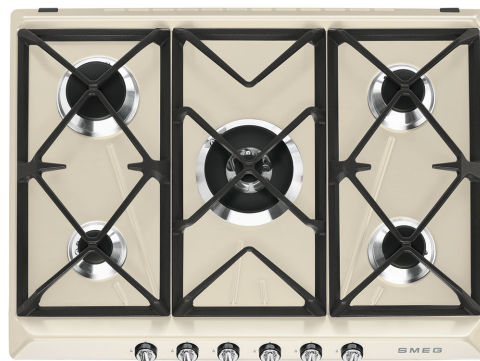

## SR975PGH

Rodzina produktów  
Montaż  
Wymiary  
Zasilanie  
Typ  
Kod EAN

Płyta kuchenna  
Standard  
70/75 cm  
Gaz  
Gazowa  
8017709200176

## Linia wzornicza

Linia wzornicza  
Kolor  
Materiał  
Ruszty  
Rodzaj sterowania  
Położenie pokręteł  
Liczba pokręteł  
Kolor pokręteł  
Logo  
Kolor nadruku

Victoria  
Kremowy  
Emaliowany  
Żeliwo  
Pokręta  
Front  
6  
Chrom  
Serigrafia  
Szary