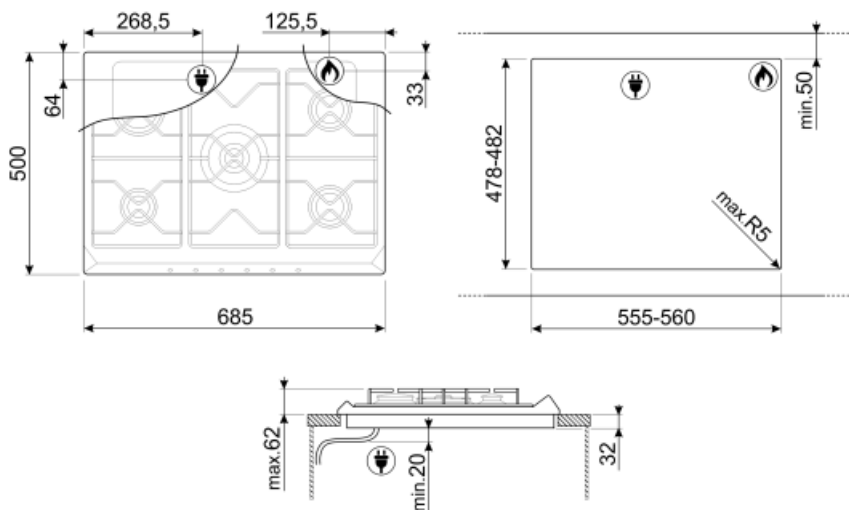

Anterior esquerdo - Queimador a gás auxiliar - 1.10 kW

Posterior esquerdo - Queimador a gás rápido - 2.60 kW

Central - Queimador a gás duplo ultrarrápido - 5.00 kW

Posterior direito - Queimador a gás semirrápido - 1.70 kW

Anterior direito - Queimador a gás semirrápido - 1.70 kW

Válvulas de segurança
corte rápido do gás Sim

Ignição eletrónica nos
comandos Sim

Ligação elétrica

Potência elétrica
nominal 1 W

Tensão (Volts) 220-240 V

Frequência (Hz) 50/60 Hz

Comprimento do cabo
de alimentação 120 cm

Ligação do gás

Gás Preparada para gás
natural

Outras conexões de gás
incluídas Ligação cónica ao gás

Ligação ao gás

Ligação ao gás cilíndrica

Potência nominal do gás 11900 W