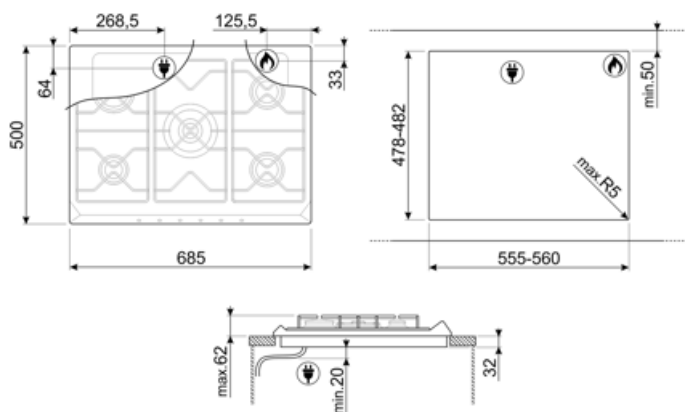

Față-stânga - Gaz – AUX - 1.10 kW

Spate-stânga - Gaz – rapid - 2.60 kW

Central - Gaz – 2UR (dual) - 5.00 kW

Spate-dreapta - Gaz – semirapid - 1.70 kW

Față-dreapta - Gaz – semirapid - 1.70 kW

Supape de siguranță pentru gaz	Da	Aprindere automată	Da

Conexiune electrică

Puterea nominală a conexiunii electrice (W)	1 W	Lungimea cablului de alimentare	120 cm
Tensiune (V)	220-240 V	Terminal box	No
Frecvență (Hz)	50/60 Hz	Fișă	No

Conectarea gazului

Tip de gaz	G20 Gaz natural	Alte conexiuni de gaz furnizate	Con
Gas connection	Cilindrică	Puterea nominală a conexiunii la gaz (W)	11900 W