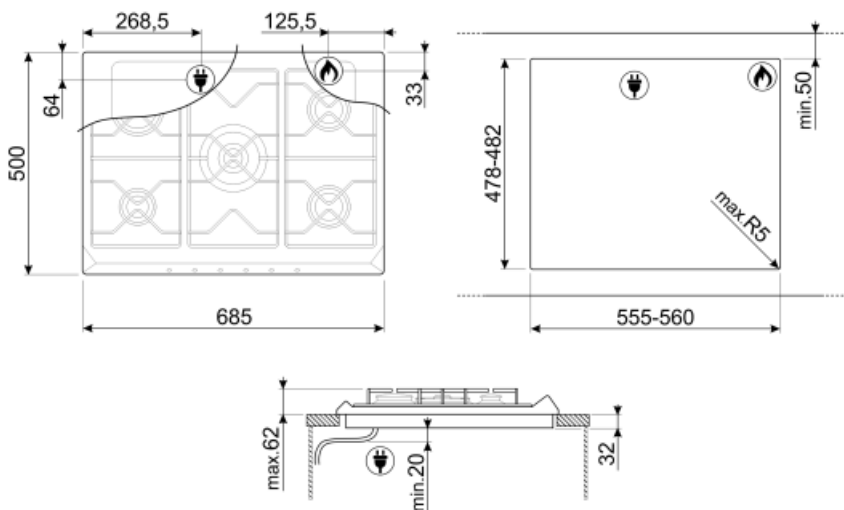

Фронтальная левая - Газ - вспомогательная - 1.10 кВт

Задняя левая - Газ - быстрая - 2.60 кВт

Центральная - Газ - ультрабыстрая (двойная) - 5.00 кВт

Задняя правая - Газ - полубыстрая - 1.70 кВт

Фронтальная правая - Газ - полубыстрая - 1.70 кВт

Газ-контроль	Да	Автоматический электроподжиг	Да

Электрическое подключение

Номинальная мощность	1 Вт	Частота тока	50/60 Гц
Напряжение	220-240 В	Длина электрического кабеля	120 см

Подключение к газу

Тип газа	G20 природный газ	Подключение к газу	Коническое
Подключение к газу	Цилиндрическое	Номинальная мощность газа	11900 Вт