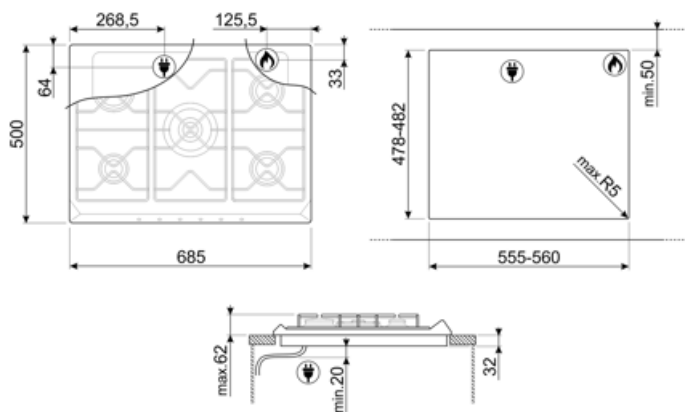

UR

Predný vľavo - Plyn – AUX - 1.10 kW

Zadný ľavý - Plyn – Rýchly - 2.60 kW

Centrálny - Plyn – 2UR (duálny) - 5.00 kW

Zadný pravý - Plyn – Polorýchly - 1.70 kW

Predný vpravo - Plyn – Polorýchly - 1.70 kW

Poistné plynové ventily Áno

Automatické zapálenie Áno

Elektrické pripojenie

Hodnotenie elektrického pripojenia (W) 1 W

Napätie (V) 220-240 V

Frekvencia (Hz) 50/60 Hz

Dĺžka napájacieho kábla 120 cm

Terminal box No

Zátka Nie

Pripojenie plynu

Typ plynu G20 Zemný plyn

Gas connection Cylindrical

Ďalšie plynové prípojky vo výbave Kužeľový

Hodnotenie plynového pripojenia (W) 11900 W