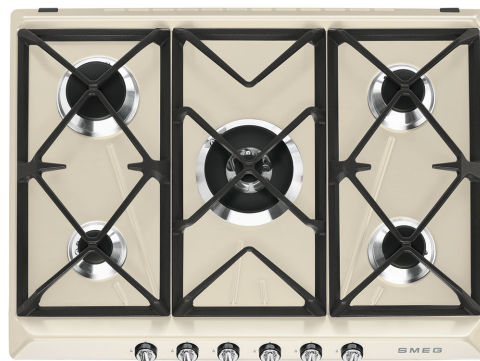

SR975PGH

Produktgrupp
Inbyggnad
Storlek
Strömtillförsel
Typ
EAN-kod

Häll
Ovanpåliggande
70/75 cm
Gas
Gashäll
8017709200176

Estetisk linje

Estetik
Färg
Material
Pannställ
Typ av kontroller
Vredens placering
Antal kontroller
Färg på kontroller
Logga
Färg på markeringar

Victoria
Creme
Emaljerad
Gjutjärn
Vred
Front
6
Krom
Screentryckt
Grå

Program / funktioner

Antal kokzoner gashäll	5
Totalt antal zoner	5

Alternativ

Standard
inbyggnadsmått

478-482x555-560 mm

Teknisk specifikation

Kompatibela Tillbehör

6MP700AO

Spisvred, set – Cortina,
antracitgrå/gammal mässing

6MP700PO

Spisvred, set – Cortina,
krämfärgad/gammal mässing

GGB70-1

Pannställ i gjutjärn för 70cm-hällar

6MP700BS

Spisvred, set – Cortina, silver/silver

6MPF2465X

Spisvred, set – Selezione

GRW

Wokhållare

Alternative products

SR975NGH

Färg: Svart