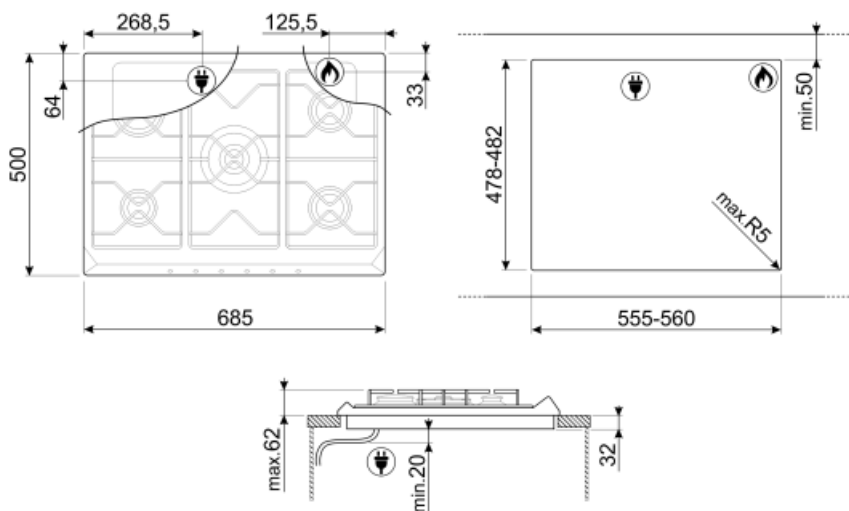

SR975PGH

Produktgrupp
Inbyggnad
Storlek
Strömtillförsel
Typ
EAN-kod

Häll
Ovanpåliggande
70/75 cm
Gas
Gashäll
8017709200176

Estetisk linje

Estetik
Färg
Material
Pannställ
Typ av kontroller
Vredens placering
Antal kontroller
Färg på kontroller
Färg på markeringar

Victoria
Creme
Emaljerad
Gjutjärn
Vred
Front
6
Krom
Grå

Program/funktioner

Totalt antal zoner	5
Antal kokzoner gashäll	5

Alternativ

Standard
inbyggnadsmått

478-482x555-560 mm

Teknisk specifikation

UR

Tillbehör ingår ej

BB3679
Cast Iron griddle

GRW
Wokhållare

GGB70-1
Pannställ i gjutjärn för 70cm-hällar

C70CP/1
Krämfärgat lock som passar till 70 cm spisar med frontplacerade reglage.

6MP700AX
Spisvred, set – Cortina, antracitgrå/silver