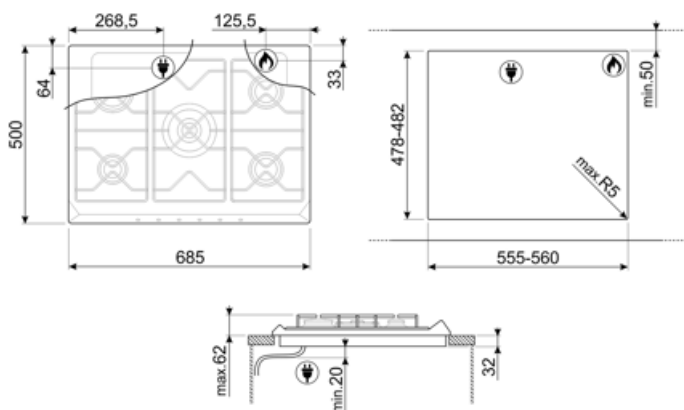

UR

Vänster fram - Gas - AUX - 1.10 kW

Vänster bak - Gas - RP - 2.60 kW

Mitten - Gas - 2 URP (dubbel) - 5.00 kW

Höger bak - Gas - SRD - 1.70 kW

Höger fram - Gas - SRD - 1.70 kW

Säkerhetsventiler Ja Automatisk tändning Ja

Elektrisk anslutning

Anslutningseffekt	1 W	Längd matningskabel	120 cm
Spänning (V)	220-240 V	Typ av kontakt	Nej
Frekvens	50/60 Hz		

Gasanslutning

Typ av gas	G20 Naturgas	Övriga inkluderade gasanslutningar	Konisk
Gasanslutning	Cylindrisk	Anslutningseffekt	11900 W