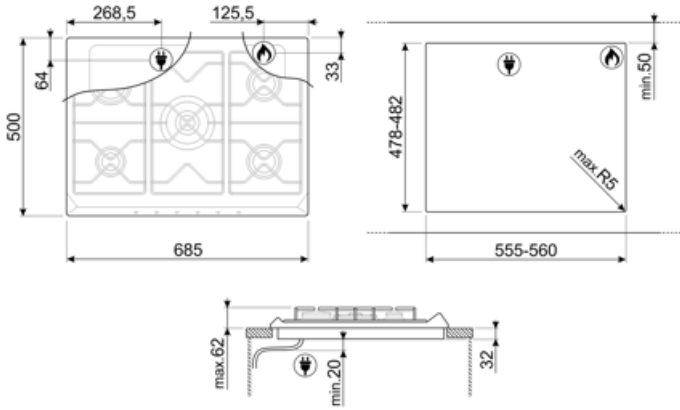

UR

Ön sol - Gaz - Yardımcı - 1.10 kW

Arka sol - Gaz - Hızlı - 2.60 kW

Orta - Gaz - 2UR (dual) - 5.00 kW

Arka sağ - Gaz - Yarı Hızlı - 1.70 kW

Ön sağ - Gaz - Yarı Hızlı - 1.70 kW

Gaz emniyet valfleri	Evet	Otomatik Ateşleme	Evet

Elektrik Bağlantısı

Elektrik bağlantısı derecesi (W)	1 W	Güç kaynağı kablo uzunluğu	120 cm
Voltaj (V)	220-240 V	Terminal box	No
Frekans (Hz)	50/60 Hz	Fiş	Hayır

Gaz Bağlantısı

Gaz Tipi	G20 Doğal gaz	Sağlanan diğer gaz bağlantıları	Konik
Gas connection	Cilindrical	Gaz bağlantı derecesi (W)	11900 W