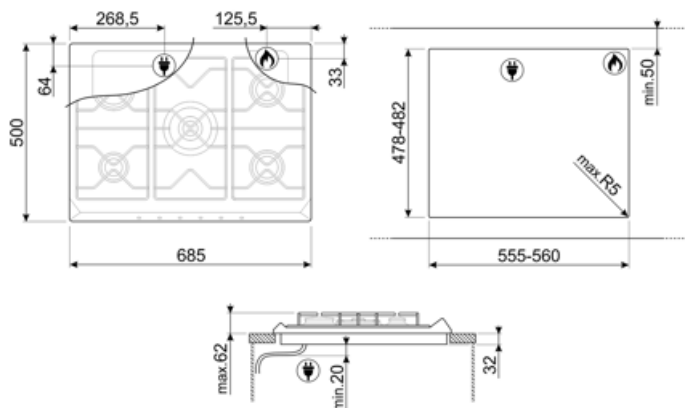

SR975PGH

Сімейство продуктів
Вбудовування
Розміри
Джерело живлення
Тип
Код EAN

Варильна поверхня
Стандартна
70/75 cm
Газ
Газ
8017709200176

Естетика

Естетика
Колір
Матеріал
Решітки
Тип управління
Розташування перемикачів
Кількість перемикачів
Колір перемикачів
Логотип
Колір серіографії

**Довжина електричного
кабелю (см)** 120 см

Тип електричної вилки Ні

Підключення до газу

Тип газу G20 Природний газ

Підключення до газу Циліндричне

Підключення до газу Конічне

**Номінальна потужність
газу (кВт)** 11900 Вт