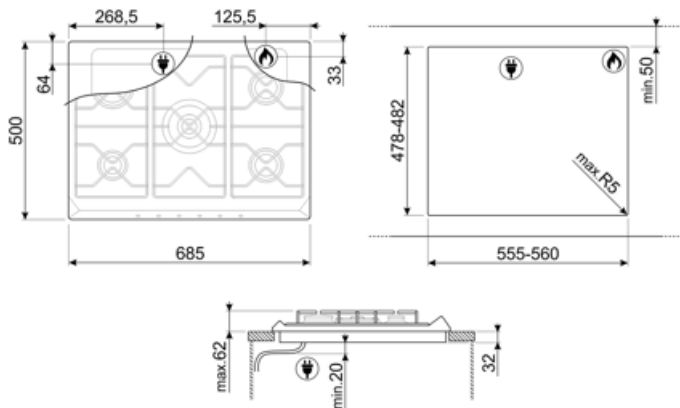

SR975PGH

Сімейство продуктів
Вбудовування
Розміри
Джерело живлення
Тип
Код EAN

Варильна поверхня
Стандартна
70/75 cm
Газ
Газ
8017709200176

Естетика

Естетика
Колір
Матеріал
Решітки
Тип управління
Розташування перемикачів
Кількість перемикачів
Колір перемикачів
Логотип
Колір серіографії

**Довжина електричного
кабелю (см)** 120 см

Тип електричної вилки Ні

Підключення до газу

Тип газу G20 Природний газ

Підключення до газу Циліндричне

Підключення до газу Конічне

**Номінальна потужність
газу (кВт)** 11900 Вт