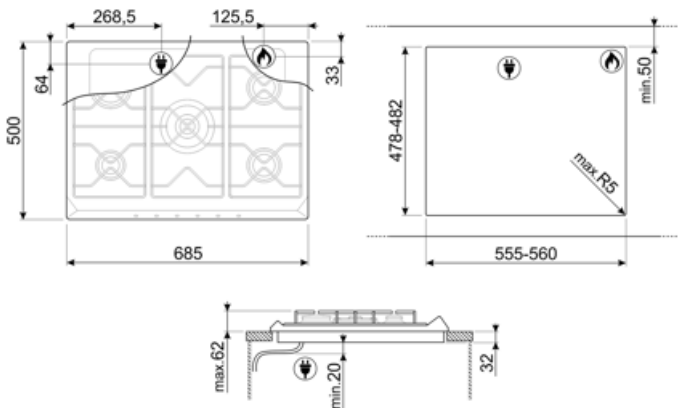

SR975PGH

Сімейство продуктів
Вбудовування
Розміри
Джерело живлення
Тип
Код EAN

Варильна поверхня
Стандартна
70/75 cm
Газ
Газ
8017709200176

Естетика

Естетика
Колір
Матеріал
Решітки
Тип управління
Розташування перемикачів
Кількість перемикачів
Колір перемикачів
Логотип
Колір серіографії

**Довжина електричного
кабелю (см)** 120 см

Тип електричної вилки Ні

Підключення до газу

Тип газу G20 Природний газ

Підключення до газу Циліндричне

Підключення до газу Конічне

**Номінальна потужність
газу (кВт)** 11900 Вт