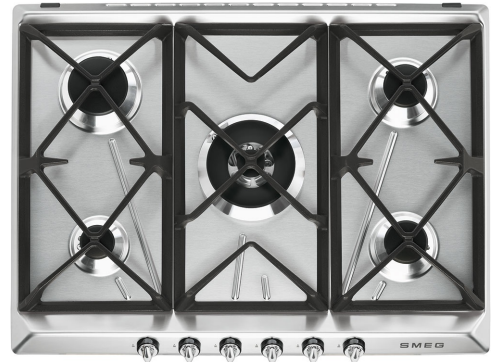

# SR975XGH

Produktfamilie	Kogeplade
Indbygningstype	Standard
Dimension	70/75 cm
Strømforsyning	Gas
Type	Gaskogeplade
EAN-kode	8017709200145

## Æstetik

Æstetik	Victoria
Farve	Rustfrit stål
Finish	Børstet
Materiale	Rustfrit stål
Type af stål	Børstet
Grydereoler	Støbejern
Type af betjeningsindstilling	Betjeningsknapper
Drejeknap position	Forside
Antal betjeninger	6
Betjening farve	Krom
Logo	Silketryk
Serigrafi farve	Sort